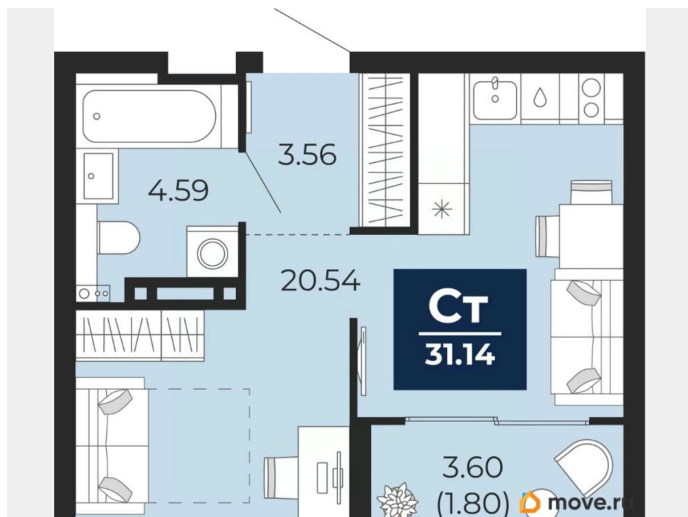

новым уровнем комфорта и качеством жизни. Беринг — открытие на карте города. Первый квартал расположен в районе Тура, в границах улиц: Камчатская Западносибирская Энтузиастов. Вокруг уже есть всё для того, чтобы ежедневная рутина была лишь частью жизни и не доставляла дискомфорта. Школы и детские сады, магазины и аптеки, поликлиника, места для семейного отдыха, пеших и велопрогулок, и даже рыбалки. Масштабное озеленение дворов — визитная карточка ЭНКО и ваш оазис спокойствия, чтобы отвлечься от повседневности. Раскидистые деревья, кустарники, травы и цветы — осталось остановиться, вдохнуть и расслабиться, глядя на эту природную красоту. Стистика подъездов продолжает концепцию Беринга, вдохновлённого Камчаткой: сдержанный, но при этом впечатляющий дизайн соседствует с удобством и функциональностью. #z6dDTm