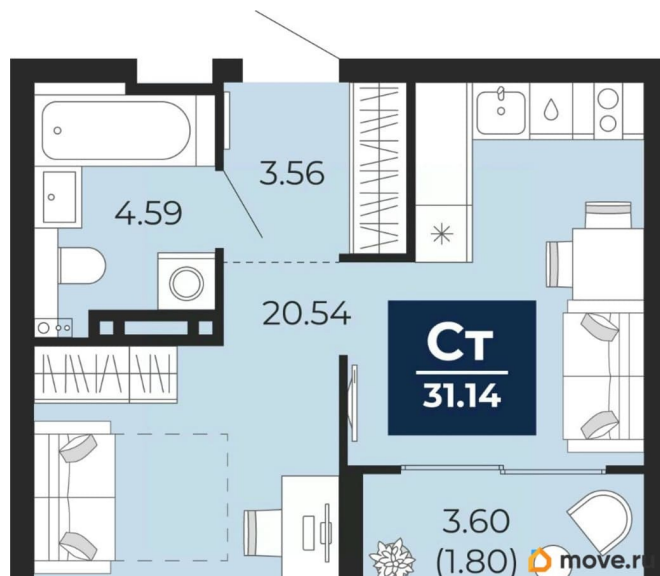

🕒 Создано: 31.03.2026 в 16:55

🔄 Обновлено: 08.04.2026 в 09:32

ГК ЭНКО, ГК ЭНКО

79942574720

**Тюменская область, Тюмень, Камчатская
улица, 107к1**

4 920 365 ₺

Тюменская область, Тюмень, Камчатская улица, 107к1

Улица

[улица Камчатская](#)

Квартира

Высота потолков

2.75 м

Жилая площадь

10.5 м²

Площадь кухни

10 м²

Общая площадь

34.45 м²

Этаж

6/21

Детали объекта

Тип сделки

Продам

Раздел

[Квартиры](#)

Тип балкона

балкон и лоджия

Тип санузла

совмещенный

Вид из окна

для заметок