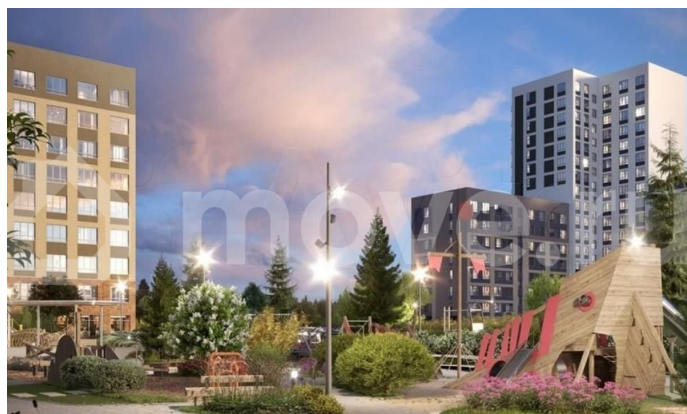

Клининг после ремонта — чистота и порядок сразу после въезда Начни свою новую историю на Камчатской. Жилой квартал «Беринг» - тихая гавань, уют и стиль в каждом метре!