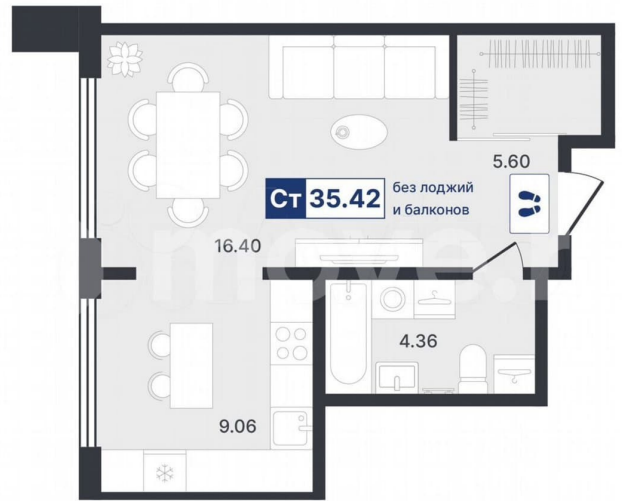

СЗ Звезда, ООО «СЗ ЗВЕЗДА»

89251234567

🕒 Создано: 10.02.2026 в 22:32

🔄 Обновлено: 09.04.2026 в 22:31

Тюменская область, Тюмень, ул.

Ставропольская, 1

5 950 000 ₹

Тюменская область, Тюмень, ул. Ставропольская, 1

Улица

[улица Ставропольская](#)

Квартира

Общая площадь

35.4 м²

Этаж

5/14

Детали объекта

Тип сделки

Продам

Раздел

[Квартиры](#)

Ремонт

без отделки

Квартира в новостройке

да

Описание

Новый жилой комплекс расположен в уютном районе Червишевского тракта всего в 15 минутах от центра города. Одно из главных преимуществ проекта — богатая и разнообразная инфраструктура. В шаговой доступности — детский сад, школа,

для заметок