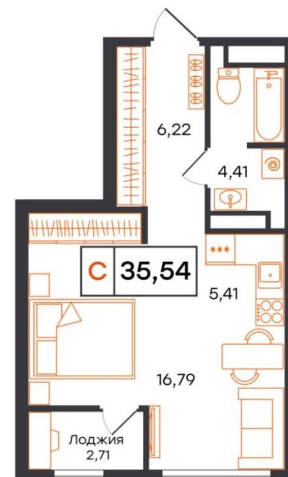

🕒 Создано: 16.03.2026 в 09:47

🔄 Обновлено: 01.04.2026 в 11:40

Характер Девелопмент, Характер Девелопмент

79683034699

Тюменская область, Тюмень, улица

Бориса Прудаева, 7

5 864 100 ₺

Тюменская область, Тюмень, улица Бориса Прудаева, 7

для заметок

Квартира

Высота потолков

2.65 м

Жилая площадь

16.8 м²

Площадь кухни

5.4 м²

Общая площадь

35.54 м²

Этаж

21/22

Детали объекта

Тип сделки

Продам

Раздел

[Квартиры](#)

Квартира в новостройке

да

Год сдачи

4 квартал 2025 г.

лифт

Описание