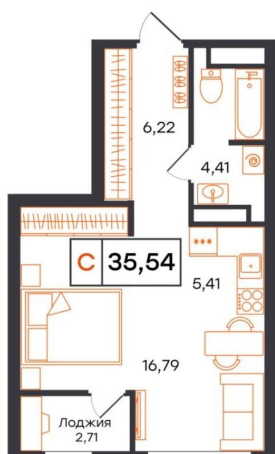

Уютная студия с эргономичной планировкой, в сданном доме в предчистовой отделке в жилом комплексе Отличие. Отличие масштабный жилой квартал в экологически чистом районе «Комарово парк», который соединяет в себе спокойствие природы и активность городской жизни.. Архитектура Современная архитектура проекта основана на простых геометрических формах, подчеркивает высоту и устремленность домов, тянущихся к облакам. Фасады выполнены в спокойных природных тонах. Декор из металла добавляет изысканности и индивидуальности. Благоустройство Благоустройство выполнено по ландшафтному дизайну. Предусмотрено разноуровневое озеленение территории. Используется посадочный материал из местных питомников, адаптированный под климатические условия. В проекте имеются проезды и стоянки для автомобилей, пешеходные и велосипедные дорожки, зоны для отдыха. На крыше паркинга расположен закрытый двор с озеленением, где удачно отделена детская игровая зона от спортивной площадки. Здесь каждый найдет для себя занятие по душе. Безбарьерный вход в дизайнерские парадные, с теплым тамбуром и мягкими зонами ожидания.

move.ru