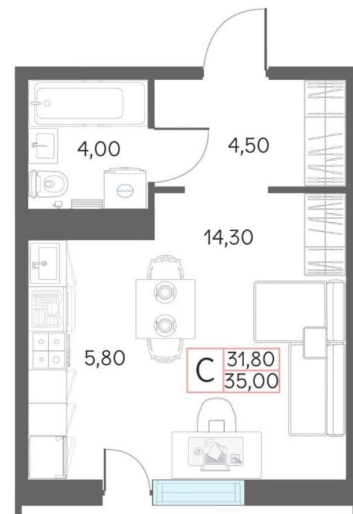

2.72 м

Общая площадь

35 м²

Этаж

8/8

Детали объекта

Тип сделки

Продам

лифт

Описание

Продаётся студия в строящемся доме (ГП-1 (Дом 29)), срок сдачи: I-кв. 2027, общей площадью 35 кв.м., на 8 этаже. Рассвет в Тобольске - это жилой комплекс из 4 домов, расположенный в границах улиц