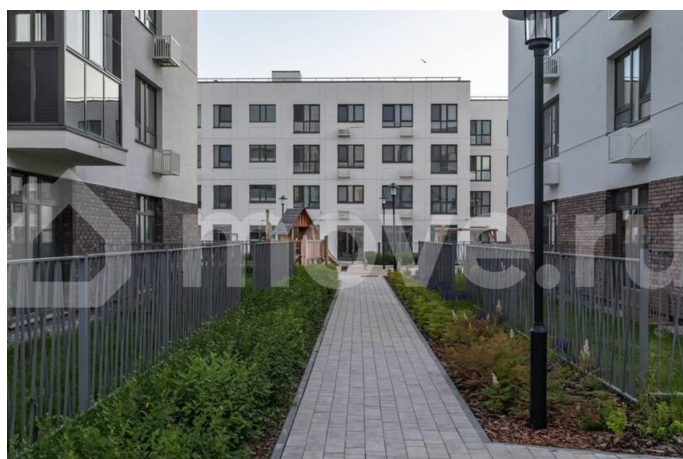

первой квартиры. Функциональная планировка позволит легко зонировать пространство и отделить зону готовки, гостиную и спальню.