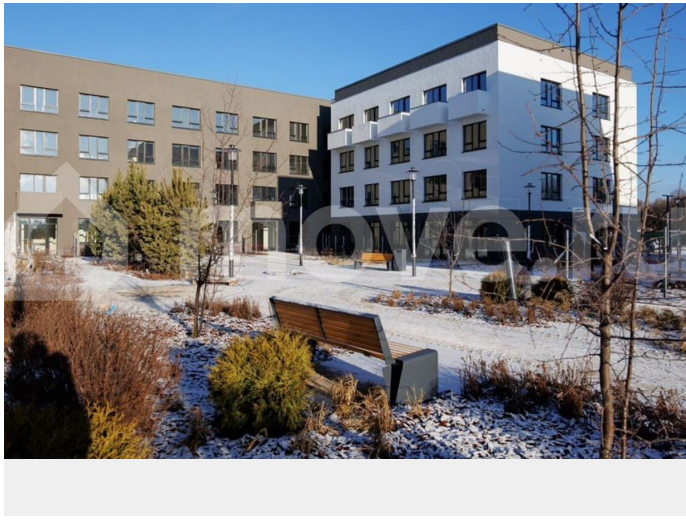

### Описание

Современный эко-квартал! На фото демо квартира. Расположенный в 20 минутах езды от центра города, в районе Гилёвской рощи, наш комплекс окружён живописными озёрами и зелеными насаждениями. Преимущества жилого комплекса: - Безопасный закрытый двор: Оборудован игровой площадкой для детей и уютными зонами отдыха для взрослых. - Удобные

подъезды: Тёплый тамбур и прозрачные входные группы на уровне земли. На первых этажах предусмотрены колясочные. - Собственный бульвар: Идеальное место для прогулок и отдыха на свежем воздухе. - Коммерческие помещения: На первых этажах расположатся магазины, кафе, салоны красоты и другие услуги. - Образование рядом: Детский сад и школа находятся всего в 6 минутах езды от ЖК. - Бесплатная подача заявки в банк: Мы поможем вам оформить ипотеку без лишних затрат! - Прямая продажа от застройщика: Покупка квартиры защищена банком! - Профессиональное сопровождение сделки: Мы проведём вас от выбора квартиры до её приемки — без комиссии! - Дистанционное оформление: Возможность бронирования и дальнейшего оформления квартиры онлайн! Позвоните нам для получения консультации! И запишитесь на просмотр уже сегодня! Поможем выбрать квартиру вашей мечты!