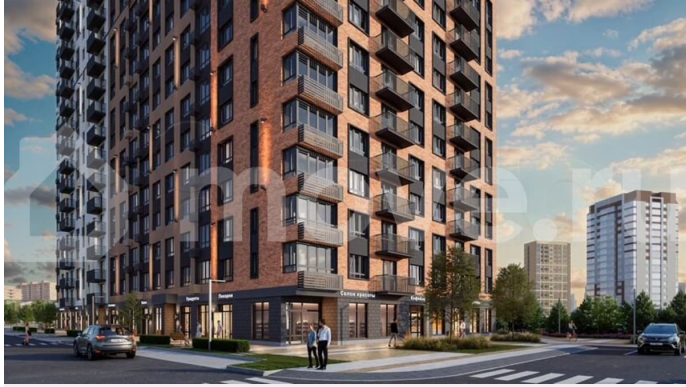

прео
город в слободе

39,05 м²
Студия

Корпус	Секция	Этаж	Высота
206	2	22 из 23	2.7 м