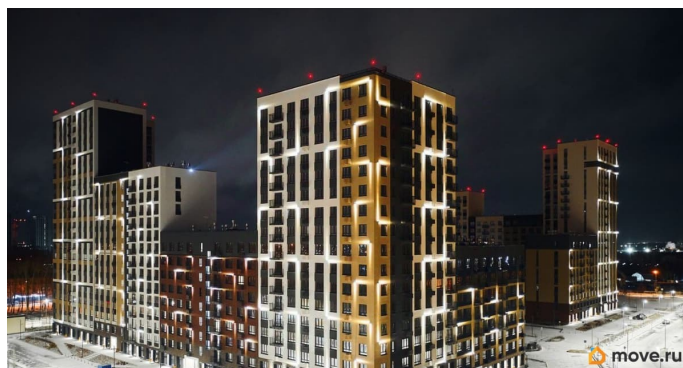

— район, который откроется вам с другой стороны. Впечатлит новым уровнем комфорта и качеством жизни. Беринг — открытие на карте города. Первый квартал расположен в районе Тура, в границах улиц: Камчатская Западносибирская Энтузиастов. Вокруг уже есть всё для того, чтобы ежедневная рутина была лишь частью жизни и не доставляла дискомфорта. Школы и детские сады, магазины и аптеки, поликлиника, места для семейного отдыха, пеших и велопрогулок, и даже рыбалки. Масштабное озеленение дворов — визитная карточка ЭНКО и ваш оазис спокойствия, чтобы отвлечься от повседневности. Раскидистые деревья, кустарники, травы и цветы — осталось остановиться, вдохнуть и расслабиться, глядя на эту природную красоту. Стистика подъездов продолжает концепцию Беринга, вдохновлённого Камчаткой: сдержанный, но при этом впечатляющий дизайн соседствует с удобством и функциональностью. #ZToVgc

Беринг
квартал на Камчатской

ЭНКО

41,2 М²
СТУДИЯ

- Дом сдан
- Широкоформатные окна
- Балкон
- Телеметрия, видеодомофоны, умный

move.ru