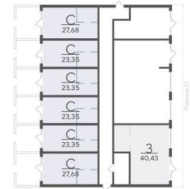

🕒 Создано: 08.08.2025 в 12:00

🔄 Обновлено: 03.04.2026 в 15:05

Скандиа, Скандиа

79942577142

Тюменская область, Тюмень, улица

Сергея Корепанова, 34

7 672 500 ₺

Тюменская область, Тюмень, улица Сергея Корепанова, 34

для заметок

Квартира

Высота потолков

2.74 м

Жилая площадь

23.1 м²

Площадь кухни

24.9 м²

Общая площадь

53.02 м²

Этаж

1/17

Детали объекта

Тип сделки

Продам

Раздел

[Квартиры](#)

Квартира в новостройке

да

Год сдачи

4 квартал 2027 г.

лифт

Описание