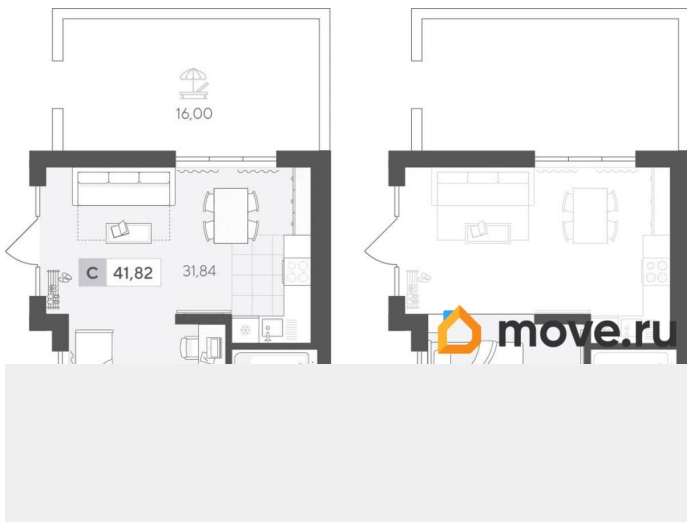

для заметок

Квартира

Высота потолков

2.74 м

Жилая площадь

23.1 м²

Площадь кухни

24.9 м²

Общая площадь

53.02 м²

Этаж

1/17

Детали объекта

Тип сделки

Продам

Раздел

[Квартиры](#)

Квартира в новостройке

да

Год сдачи

4 квартал 2027 г.

лифт

Описание

Продаётся студия в строящемся доме (ГП 2 (Сергея Корепанова, 34)), срок сдачи: IV-кв. 2027, общей площадью 53.02 кв.м., на 1 этаже. Новый жилой комплекс «Скандиа. Квартал у Леса» от Специализированного застройщика «СКАНДИА У ЛЕСА» расположен в г. Тюмень на ул. Бориса Прудаева.