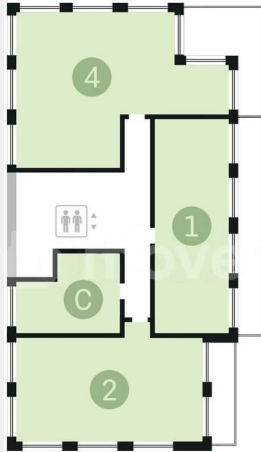

Двор

ул. Госпаровская