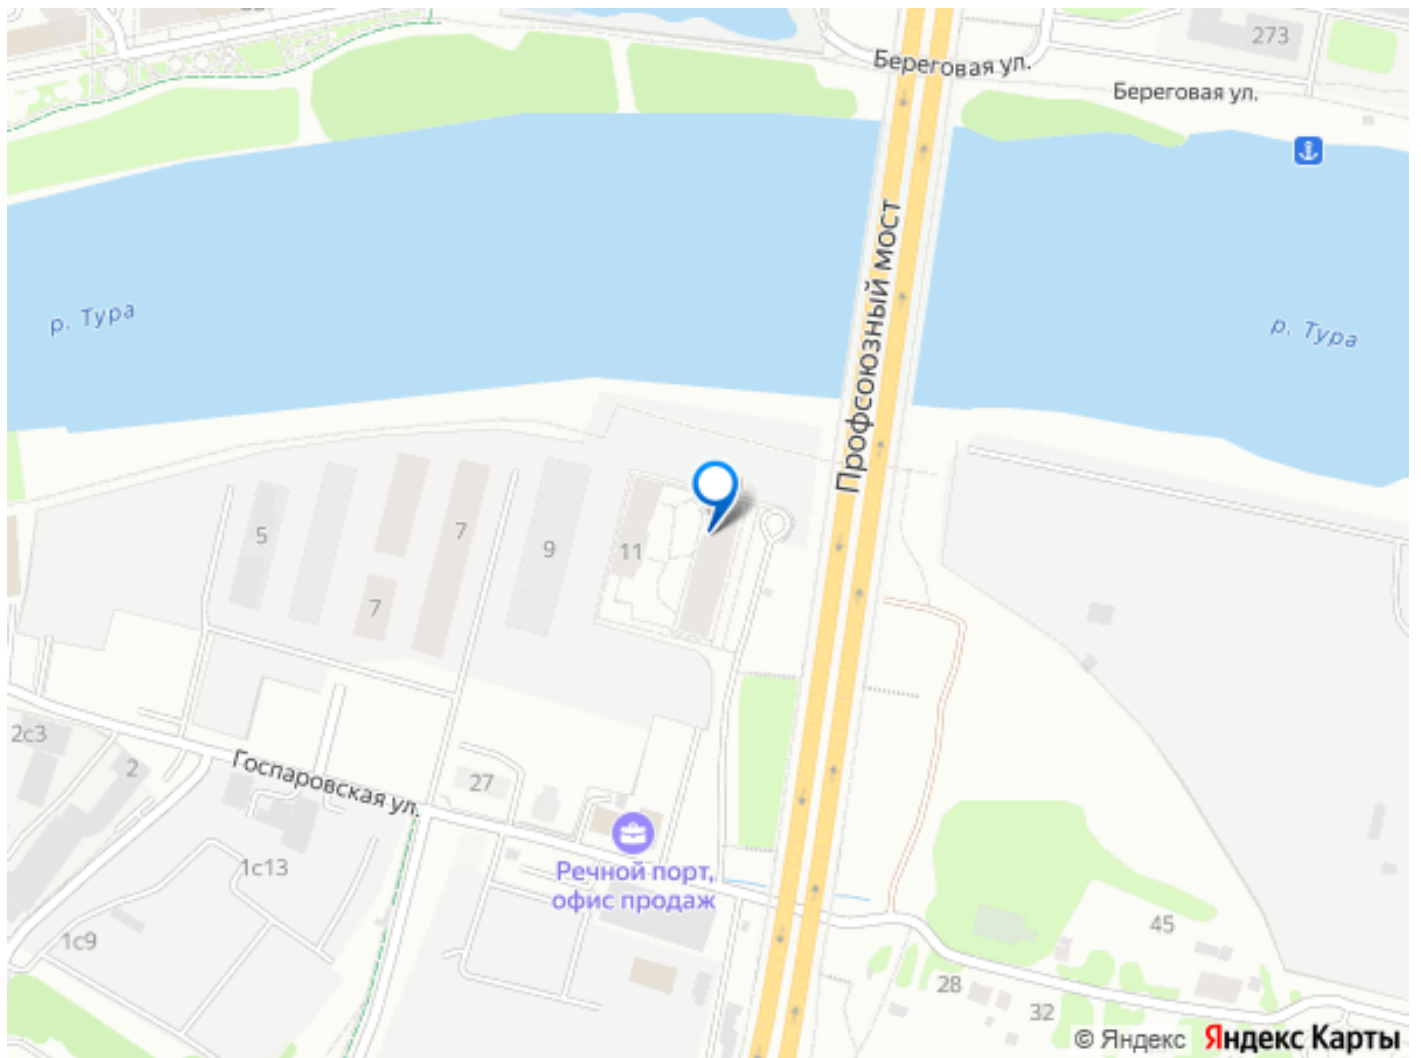

Move.ru - вся недвижимость России