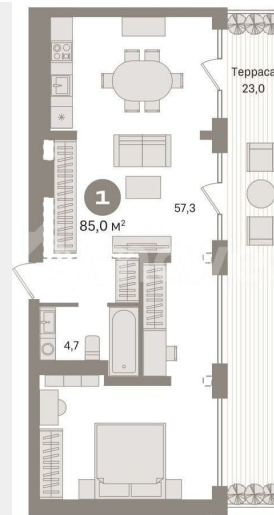

БРУСНИКА

Обменяй
квартиру
на новую

Вид во двор