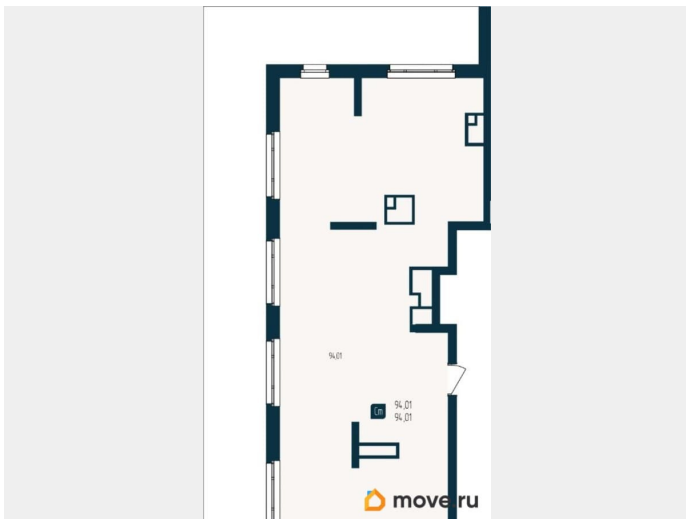

Продаётся студия в строящемся доме (Дом Башня (ГП-1)), срок сдачи: III-кв. 2027, общей площадью 94.01 кв.м., на 25 этаже. Новый жилой комплекс «Квартал Мятный» от Специализированного застройщика «Юпитер» расположен по адресу: г. Тюмень по ул. Кулибина.