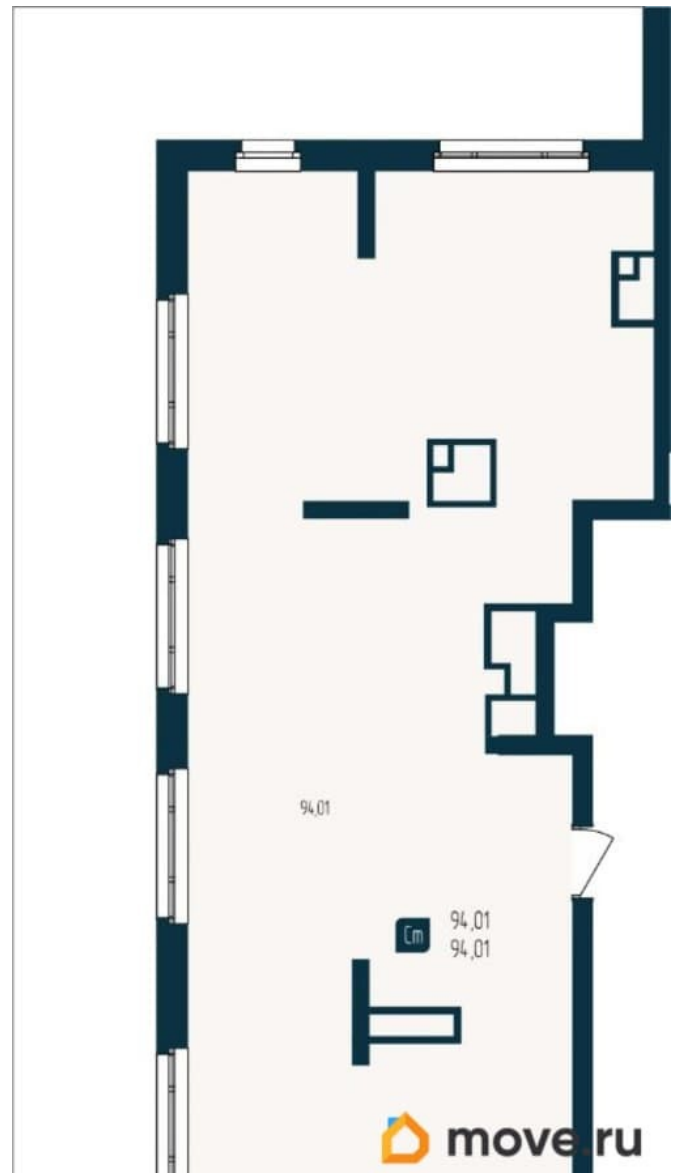

2.7 м

Общая площадь

94.01 м²

Этаж

25/25

Детали объекта

Тип сделки

Продам

Продаётся студия в строящемся доме (Дом Башня (ГП-1)), срок сдачи: III-кв. 2027, общей площадью 94.01 кв.м., на 25 этаже. Новый жилой комплекс «Квартал Мятный» от Специализированного застройщика «Юпитер» расположен по адресу: г. Тюмень по ул. Кулибина.