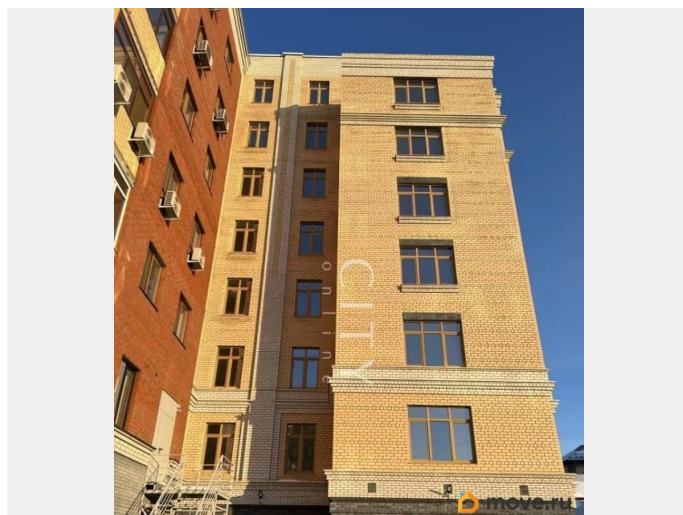

здания 4 487 кв.м. На все дополнительные вопросы ответим по телефону.