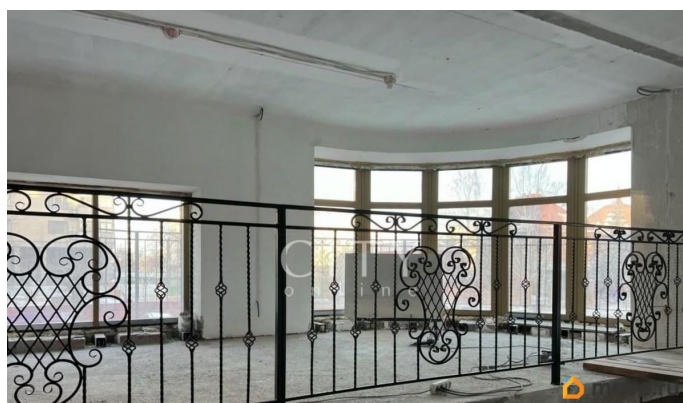

здания 4 487 кв.м. На все дополнительные вопросы ответим по телефону.