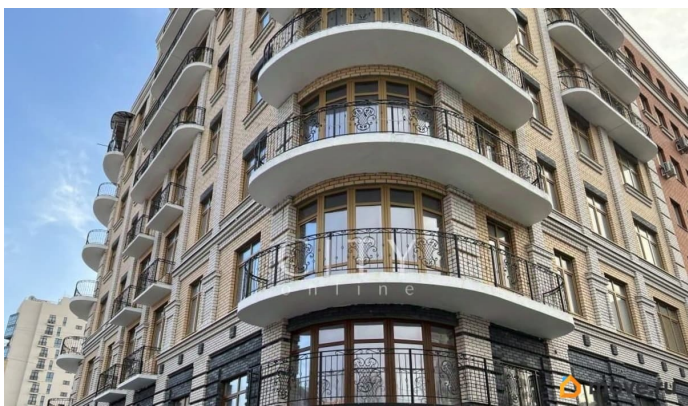

здания 4 487 кв.м. На все дополнительные вопросы ответим по телефону.