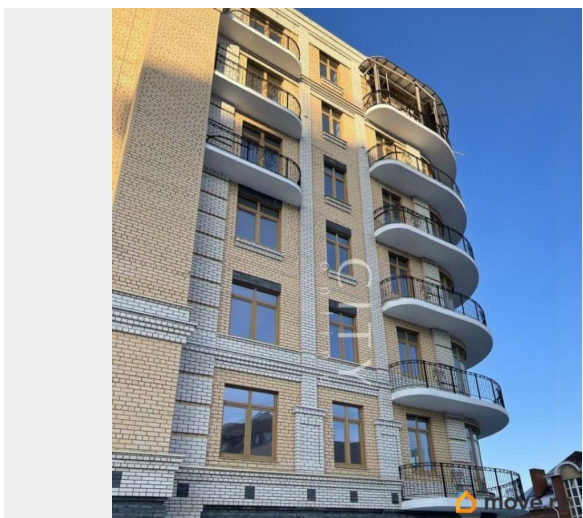

здания 4 487 кв.м. На все дополнительные вопросы ответим по телефону.