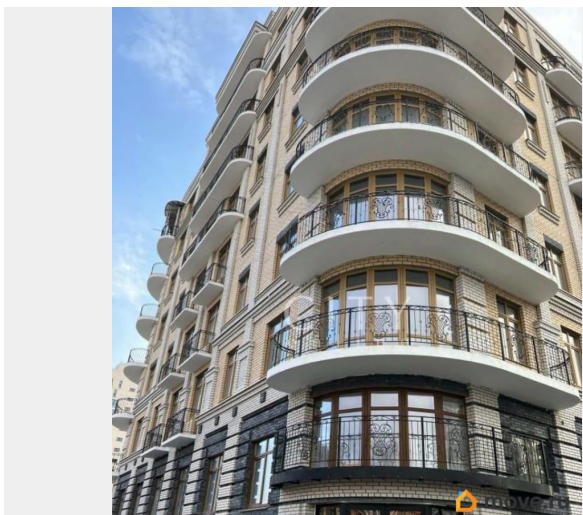

здания 4 487 кв.м. На все дополнительные вопросы ответим по телефону.