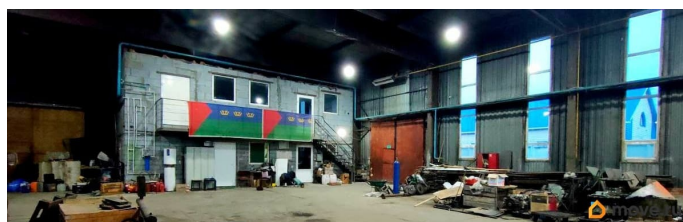

ID 28894 Более 400 производственных площадок на сайте компании IRES GROUP. Бесплатно подберем производственные площади в любом регионе РФ. Реализуем объекты по ценам собственников. Без комиссии. Предлагается в аренду производственно-складское помещение площадью 1600 м², расположено на земельном участке площадью 0,5 га. Строение и земельный участок в собственности. Характеристики: Общая площадь: 1600 м² Производственные помещения: 1500 м² Офисные помещения: 100 м² Земельный участок: 0,5 га Высота

<https://tyumen.move.ru/objects/9288955326>

**IRES GROUP Производственная
Недвижимость Регионов, IRES GROUP
Производственная Недвижимость
Регионов
79867298523**

для заметок

потолков: 8 м Крановое оборудование: нет
Коммуникации: Водопровод: есть
Канализация: есть Отопление: есть
Электричество: 120 кВт Газ: есть Описание: -
Производственно складское помещение
высотой 8 м, полы ровные (бетон), въездные
ворота (3 шт) на нулевом уровне с
возможностью въезда внутрь цеха (4 x 4 м). -
Административное помещение встроено
внутри здания (2 яруса). Коммуникации:
Отопление собственная газовая котельная
Электричество 120 кВт (есть возможность
подключить дополнительные мощности)
Водоснабжение центральная сеть
Канализация центральная сеть Газ -
подведен Удобные подъездные пути,
парковка, погрузка и разгрузка
большегрузного транспорта, огороженная
территория (бетонный забор) и
круглосуточная охрана. Цена указана без
НДС (УСН). Оперативная организация
просмотра. Юридическое сопровождение
сделки. Эксперт компании IRES GROUP -
Денис Смирнов.