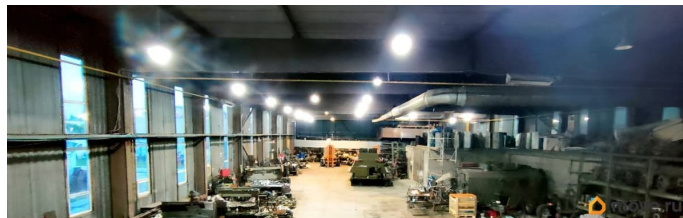

ID 28894 Более 400 производственных площадок на сайте компании IRES GROUP. Бесплатно подберем производственные площади в любом регионе РФ. Реализуем объекты по ценам собственников. Без комиссии. Предлагается в аренду производственно-складское помещение площадью 1600 м², расположено на земельном участке площадью 0,5 га. Строение и земельный участок в собственности. Характеристики: Общая площадь: 1600 м² Производственные помещения: 1500 м² Офисные помещения: 100 м² Земельный участок: 0,5 га Высота

<https://tyumen.move.ru/objects/9288955326>

**IRES GROUP Производственная
Недвижимость Регионов, IRES GROUP
Производственная Недвижимость
Регионов
79867298523**

для заметок

потолков: 8 м Крановое оборудование: нет
Коммуникации: Водопровод: есть
Канализация: есть Отопление: есть
Электричество: 120 кВт Газ: есть Описание: -
Производственно складское помещение
высотой 8 м, полы ровные (бетон), въездные
ворота (3 шт) на нулевом уровне с
возможностью въезда внутрь цеха (4 x 4 м). -
Административное помещение встроено
внутри здания (2 яруса). Коммуникации:
Отопление собственная газовая котельная
Электричество 120 кВт (есть возможность
подключить дополнительные мощности)
Водоснабжение центральная сеть
Канализация центральная сеть Газ -
подведен Удобные подъездные пути,
парковка, погрузка и разгрузка
большегрузного транспорта, огороженная
территория (бетонный забор) и
круглосуточная охрана. Цена указана без
НДС (УСН). Оперативная организация
просмотра. Юридическое сопровождение
сделки. Эксперт компании IRES GROUP -
Денис Смирнов.