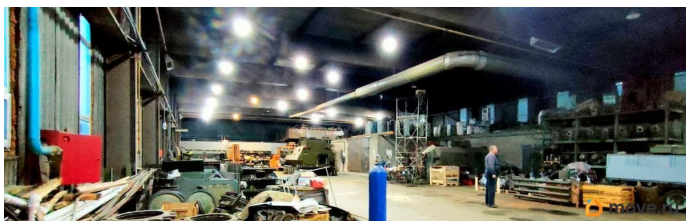

ID 28894 Более 400 производственных площадок на сайте компании IRES GROUP. Бесплатно подберем производственные площади в любом регионе РФ. Реализуем объекты по ценам собственников. Без комиссии. Предлагается в аренду производственно-складское помещение площадью 1600 м², расположено на земельном участке площадью 0,5 га. Строение и земельный участок в собственности. Характеристики: Общая площадь: 1600 м² Производственные помещения: 1500 м² Офисные помещения: 100 м² Земельный участок: 0,5 га Высота

<https://tyumen.move.ru/objects/9288955326>

**IRES GROUP Производственная
Недвижимость Регионов, IRES GROUP
Производственная Недвижимость
Регионов
79867298523**

для заметок

потолков: 8 м Крановое оборудование: нет
Коммуникации: Водопровод: есть
Канализация: есть Отопление: есть
Электричество: 120 кВт Газ: есть Описание: -
Производственно складское помещение
высотой 8 м, полы ровные (бетон), въездные
ворота (3 шт) на нулевом уровне с
возможностью въезда внутрь цеха (4 x 4 м). -
Административное помещение встроено
внутри здания (2 яруса). Коммуникации:
Отопление собственная газовая котельная
Электричество 120 кВт (есть возможность
подключить дополнительные мощности)
Водоснабжение центральная сеть
Канализация центральная сеть Газ -
подведен Удобные подъездные пути,
парковка, погрузка и разгрузка
большегрузного транспорта, огороженная
территория (бетонный забор) и
круглосуточная охрана. Цена указана без
НДС (УСН). Оперативная организация
просмотра. Юридическое сопровождение
сделки. Эксперт компании IRES GROUP -
Денис Смирнов.