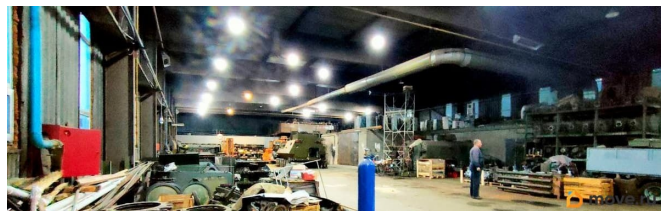

ID 28894 Более 400 производственных площадок на сайте компании IRES GROUP. Бесплатно подберем производственные площади в любом регионе РФ. Реализуем объекты по ценам собственников. Без комиссии. Предлагается в аренду производственно-складское помещение площадью 1600 м², расположено на земельном участке площадью 0,5 га. Строение и земельный участок в собственности. Характеристики: Общая площадь: 1600 м² Производственные помещения: 1500 м² Офисные помещения: 100 м² Земельный участок: 0,5 га Высота

<https://tyumen.move.ru/objects/9288955326>

**IRES GROUP Производственная
Недвижимость Регионов, IRES GROUP
Производственная Недвижимость
Регионов
79867298523**

для заметок

потолков: 8 м Крановое оборудование: нет
Коммуникации: Водопровод: есть
Канализация: есть Отопление: есть
Электричество: 120 кВт Газ: есть Описание: -
Производственно складское помещение
высотой 8 м, полы ровные (бетон), въездные
ворота (3 шт) на нулевом уровне с
возможностью въезда внутрь цеха (4 x 4 м). -
Административное помещение встроено
внутри здания (2 яруса). Коммуникации:
Отопление собственная газовая котельная
Электричество 120 кВт (есть возможность
подключить дополнительные мощности)
Водоснабжение центральная сеть
Канализация центральная сеть Газ -
подведен Удобные подъездные пути,
парковка, погрузка и разгрузка
большегрузного транспорта, огороженная
территория (бетонный забор) и
круглосуточная охрана. Цена указана без
НДС (УСН). Оперативная организация
просмотра. Юридическое сопровождение
сделки. Эксперт компании IRES GROUP -
Денис Смирнов.