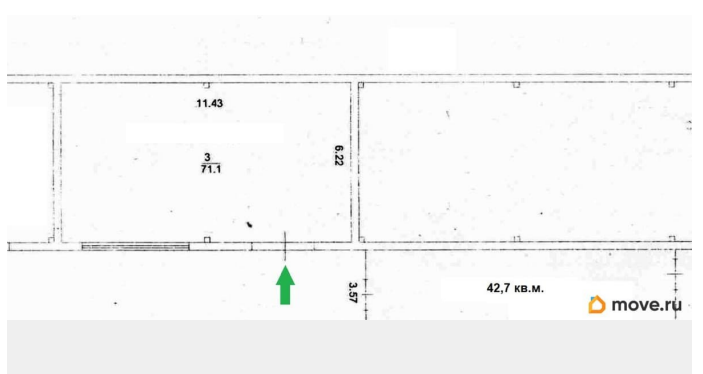

Общая площадь

71.1 м²

Детали объекта

Тип сделки

Сдаю

Раздел

[Коммерческая недвижимость](#)

Описание

Теплое производственно-складское помещение; Пол бетонный, высота потолков 3,6 м.; Выделенная электрическая мощность 30 кВт.; К помещению пристроено неотапливаемое помещение со стеллажами!

Move.ru - вся недвижимость России