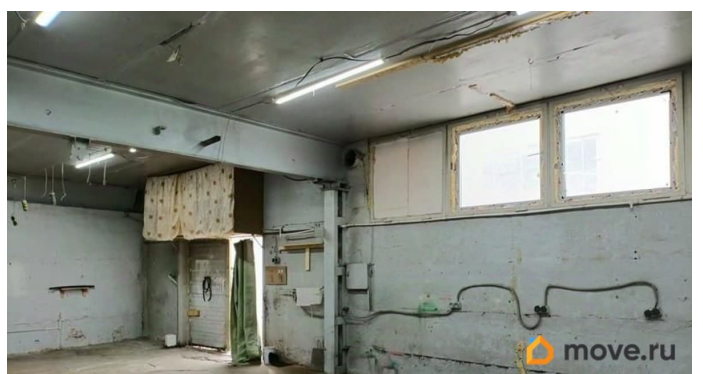

Общая площадь

71.1 м²

Детали объекта

Тип сделки

Сдаю

Раздел

[Коммерческая недвижимость](#)

Описание

Теплое производственно-складское помещение; Пол бетонный, высота потолков 3,6 м.; Выделенная электрическая мощность 30 кВт.; К помещению пристроено неотапливаемое помещение со стеллажами!

Move.ru - вся недвижимость России