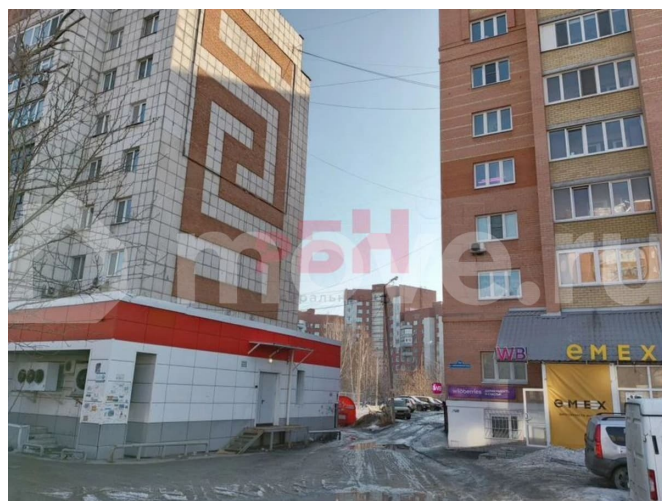

41 м²

Детали объекта

Тип сделки

Сдаю

Раздел

[Коммерческая недвижимость](#)

Описание

Предлагается в аренду помещение в цокольном этаже 41 кв.м., с мокрой точкой. Рядом ПВЗ Вайлдберриз. 1-я линия Червишевского тракта высота потолка 2,65 м общий туалет на этаже коммунальные платежи платятся отдельно Более подробную информацию уточняйте у наших специалистов