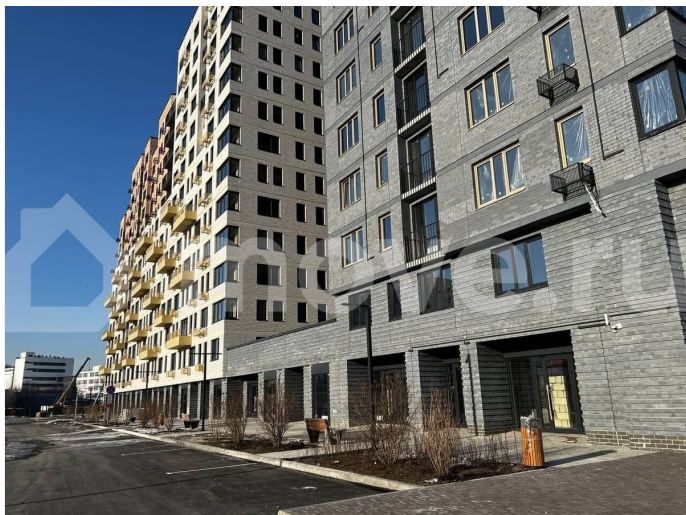

**Тюменская область, Тюмень, Полевая ул,  
108**

**1 000 ₽**

Тюменская область, Тюмень, Полевая ул, 108

Улица

[улица Полевая](#)

**ПСН - Помещение свободного назначения**

Общая площадь

95.6 м<sup>2</sup>

**Детали объекта**

Тип сделки

Сдаю

Раздел

[Коммерческая недвижимость](#)

**Описание**

Сдаётся коммерческое помещение 95,6 м<sup>2</sup> в ЖК Авторский. ул. Полевая, д. 108. Находится на 1-й линии ЖК, остановка общественного транспорта на расстоянии 100 метров, рядом заправка, что обеспечивает дополнительный пешеходный и автомобильный трафик. Обширный квартал от застройщика “Страна Девелопмент”, расположенный в районе Дома обороны. Высокий трафик формируется за счет локальных потребителей жилого комплекса и обширного частного сектора, с другой стороны – возможность привлечения клиентов, проезжающих мимо. Помещение на первой линии Черновая отделка. Отдельный

для заметок

вход с улицы. Предусмотрено место для размещения вывески. Арендные каникулы 2 месяца. ?В этой локации есть свободные площади от 25 до 220 м? — подберём решение именно под ваш бизнеса: магазин, торговую точку, NORECA (кафе, ресторан, бар, шаурма), офис, сервисный центр, салон красоты, аптека, ПВЗ.