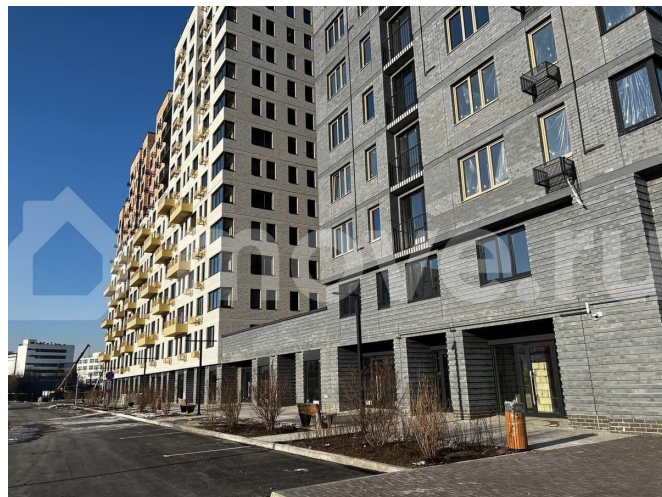

**Тюменская область, Тюмень, Полевая ул,  
108**

**1 000 ₽**

Тюменская область, Тюмень, Полевая ул, 108

Улица

[улица Полевая](#)

**ПСН - Помещение свободного назначения**

Общая площадь

95.6 м<sup>2</sup>

**Детали объекта**

Тип сделки

Сдаю

Раздел

[Коммерческая недвижимость](#)

**Описание**

Сдаётся коммерческое помещение 95,6 м<sup>2</sup> в ЖК Авторский. ул. Полевая, д. 108. Находится на 1-й линии ЖК, остановка общественного транспорта на расстоянии 100 метров, рядом заправка, что обеспечивает дополнительный пешеходный и автомобильный трафик. Обширный квартал от застройщика “Страна Девелопмент”, расположенный в районе Дома обороны. Высокий трафик формируется за счет локальных потребителей жилого комплекса и обширного частного сектора, с другой стороны – возможность привлечения клиентов, проезжающих мимо. Помещение на первой линии Черновая отделка. Отдельный

для заметок

вход с улицы. Предусмотрено место для размещения вывески. Арендные каникулы 2 месяца. ?В этой локации есть свободные площади от 25 до 220 м? — подберём решение именно под ваш бизнеса: магазин, торговую точку, NORECA (кафе, ресторан, бар, шаурма), офис, сервисный центр, салон красоты, аптека, ПВЗ.