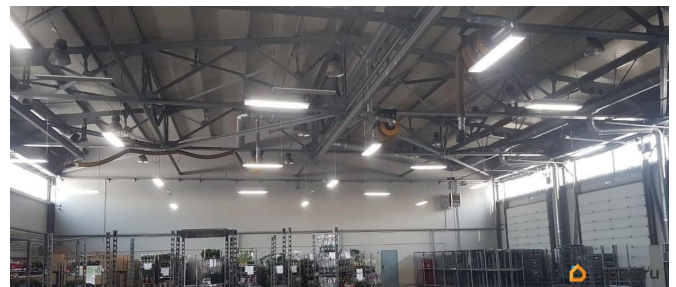

Создано: 09.02.2026 в 15:11

Обновлено: 18.03.2026 в 15:12

**Тюменская область, Тюмень, улица
Гилевская роща, 8А**

359 040 ₽

Тюменская область, Тюмень, улица Гилевская роща, 8А

Улица

[улица Гилевская роща](#)

Склад

Общая площадь

408 м²

Детали объекта

Тип сделки

Сдаю

Раздел

[Коммерческая недвижимость](#)

Описание

Напрямую от собственника, предлагается в аренду теплый, сухой склад площадью 408 м² Удобные подъездные пути. Рабочая высота 6 м. Пол - топинг Склад оборудован системами ПБ (АПС, АПТ и т.д.).

Дополнительно предоставляются в аренду офисные помещения в АБК. Имеется парковка. Стоимость указана с НДС

<https://tyumen.move.ru/objects/9289483276>

ОРТЭКС, ОРТЭКС

**79124142015,7982771
8578**

для заметок