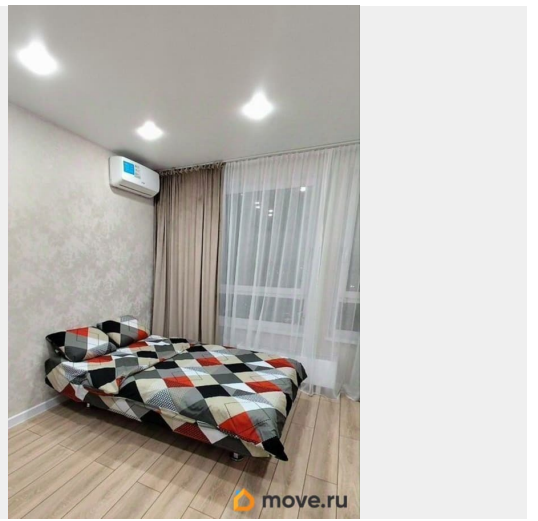

холодильник, лифт

Описание

Актуально на 31 марта Техника:

кондиционер, холодильник, плита, микроволновка, стиральная машина, водонагреватель, телевизор. Квартира студия комфорт класса сделан свежий современный ремонт не кто ещё не жил Студия оснащена всем необходимым для комфортного проживания Комфортный ортопедический диван. СВЧ-печь, плита, холодильник, электрочайник, набор посуды и столовые приборы стиральная машина кондиционер, водонагреватель. всегда будет горячая вода Инфраструктура: ЖК Озёрный парк - этот жилой комплекс находится в Калининском округе, в районе Дом Оборона, в 10 минутах езды от центра города, вблизи экологически чистой зоны — Затюменского экопарка. На территории комплекса единая система безопасности с видеонаблюдением. Территория ЖК — это зеленый двор, где комфортно гулять и отдыхать от городской суеты. Оплата комиссии по факту заселения! Работаем без выходных, в том числе и в праздничные дни. Просьба, если не звоните, а пишите, указывайте номер телефона, возможно ник в тг, указывайте на какой мессенджер писать для более быстрого решения вопроса.