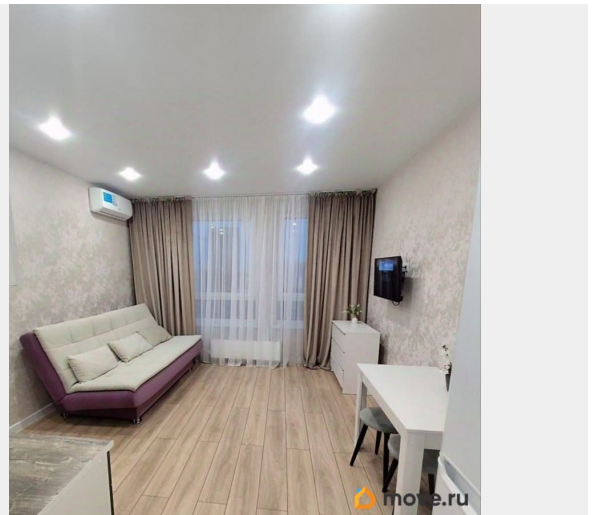

холодильник, лифт

Описание

Актуально на 31 марта Техника:

кондиционер, холодильник, плита, микроволновка, стиральная машина, водонагреватель, телевизор. Квартира студия комфорт класса сделан свежий современный ремонт не кто ещё не жил Студия оснащена всем необходимым для комфортного проживания Комфортный ортопедический диван. СВЧ-печь, плита, холодильник, электрочайник, набор посуды и столовые приборы стиральная машина кондиционер, водонагреватель. всегда будет горячая вода Инфраструктура: ЖК Озёрный парк - этот жилой комплекс находится в Калининском округе, в районе Дом Оборона, в 10 минутах езды от центра города, вблизи экологически чистой зоны — Затюменского экопарка. На территории комплекса единая система безопасности с видеонаблюдением. Территория ЖК — это зеленый двор, где комфортно гулять и отдыхать от городской суеты. Оплата комиссии по факту заселения! Работаем без выходных, в том числе и в праздничные дни. Просьба, если не звоните, а пишите, указывайте номер телефона, возможно ник в тг, указывайте на какой мессенджер писать для более быстрого решения вопроса.