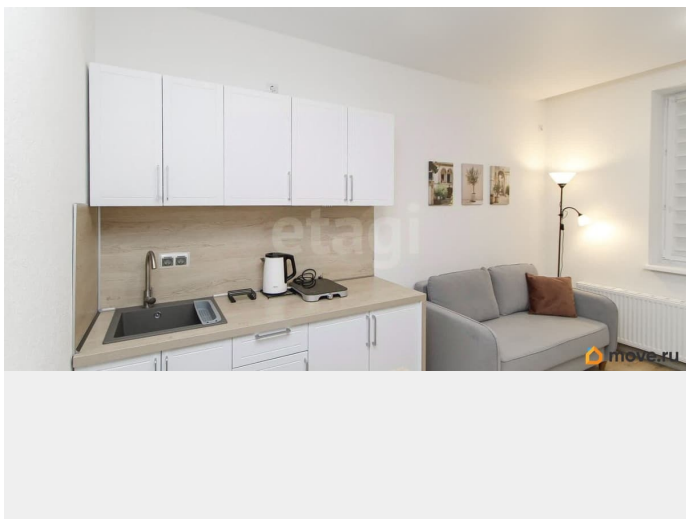

мебель, стиральная машина, холодильник

Описание

-КОМИССИЯ В РАССРОЧКУ ВАШ КОМФОРТ УЖЕ СЕГОДНЯ! -ТОЛЬКО ПРОВЕРЕННЫЕ СОБСТВЕННИКИ И РЕАЛЬНЫЕ КВАРТИРЫ! -МЫ ОТВЕЧАЕМ ЗА ДЕЙСТВИЯ СОБСТВЕННИКОВ: В СЛУЧАЕ ГАРАНТИЙНОГО СЛУЧАЯ МЫ ОБЕСПЕЧИМ ПЕРЕСЕЛЕНИЕ И ФИНАНСОВУЮ ГАРАНТИЮ! Сдаётся студия в Тюмени, ул. Полевая д.108 На длительный срок. Этаж 4, площадь 25 м? Укомплектована мебелью: Спальное место, стиральная машина, кухонный гарнитур, плита, шкаф. Современный ремонт. Развитая инфраструктура: Магазины, аптека, школа, детский сад, больница, парковка, автобусная остановка, пункты выдачи, рестораны, кафе. Арендная плата + счетчики электричества и водоснабжения. Залог 10000 рублей. Все фото реальные. Работаю официально, через агентство. С посредником — но честно и прозрачно. Посуточно не сдается. Комиссия по факту заселения Код пользователя: 60467 Номер в базе: 10601934