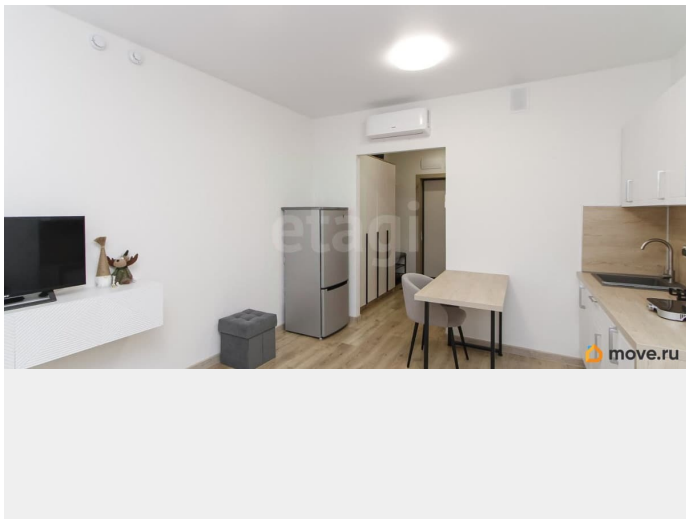

мебель, стиральная машина, холодильник

Описание

-КОМИССИЯ В РАССРОЧКУ ВАШ КОМФОРТ УЖЕ СЕГОДНЯ! -ТОЛЬКО ПРОВЕРЕННЫЕ СОБСТВЕННИКИ И РЕАЛЬНЫЕ КВАРТИРЫ! -МЫ ОТВЕЧАЕМ ЗА ДЕЙСТВИЯ СОБСТВЕННИКОВ: В СЛУЧАЕ ГАРАНТИЙНОГО СЛУЧАЯ МЫ ОБЕСПЕЧИМ ПЕРЕСЕЛЕНИЕ И ФИНАНСОВУЮ ГАРАНТИЮ! Сдаётся студия в Тюмени, ул. Полевая д.108 На длительный срок. Этаж 4, площадь 25 м? Укомплектована мебелью: Спальное место, стиральная машина, кухонный гарнитур, плита, шкаф. Современный ремонт. Развитая инфраструктура: Магазины, аптека, школа, детский сад, больница, парковка, автобусная остановка, пункты выдачи, рестораны, кафе. Арендная плата + счетчики электричества и водоснабжения. Залог 10000 рублей. Все фото реальные. Работаю официально, через агентство. С посредником — но честно и прозрачно. Посуточно не сдается. Комиссия по факту заселения Код пользователя: 60467 Номер в базе: 10601934