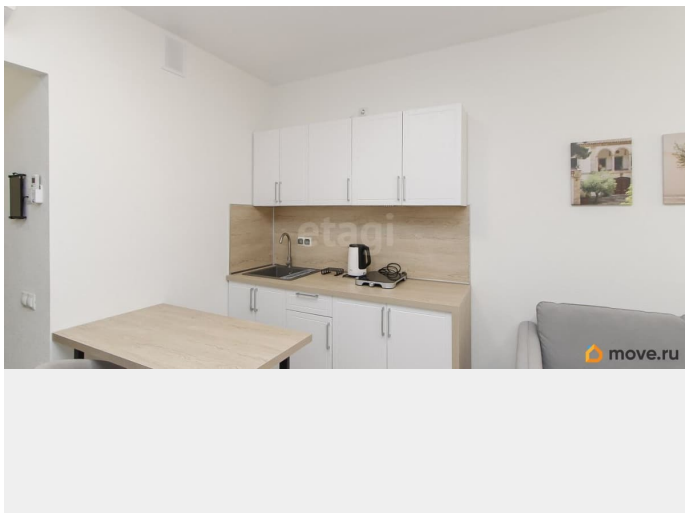

мебель, стиральная машина, холодильник

Описание

-КОМИССИЯ В РАССРОЧКУ ВАШ КОМФОРТ УЖЕ СЕГОДНЯ! -ТОЛЬКО ПРОВЕРЕННЫЕ СОБСТВЕННИКИ И РЕАЛЬНЫЕ КВАРТИРЫ! -МЫ ОТВЕЧАЕМ ЗА ДЕЙСТВИЯ СОБСТВЕННИКОВ: В СЛУЧАЕ ГАРАНТИЙНОГО СЛУЧАЯ МЫ ОБЕСПЕЧИМ ПЕРЕСЕЛЕНИЕ И ФИНАНСОВУЮ ГАРАНТИЮ! Сдаётся студия в Тюмени, ул. Полевая д.108 На длительный срок. Этаж 4, площадь 25 м? Укомплектована мебелью: Спальное место, стиральная машина, кухонный гарнитур, плита, шкаф. Современный ремонт. Развитая инфраструктура: Магазины, аптека, школа, детский сад, больница, парковка, автобусная остановка, пункты выдачи, рестораны, кафе. Арендная плата + счетчики электричества и водоснабжения. Залог 10000 рублей. Все фото реальные. Работаю официально, через агентство. С посредником — но честно и прозрачно. Посуточно не сдается. Комиссия по факту заселения Код пользователя: 60467 Номер в базе: 10601934