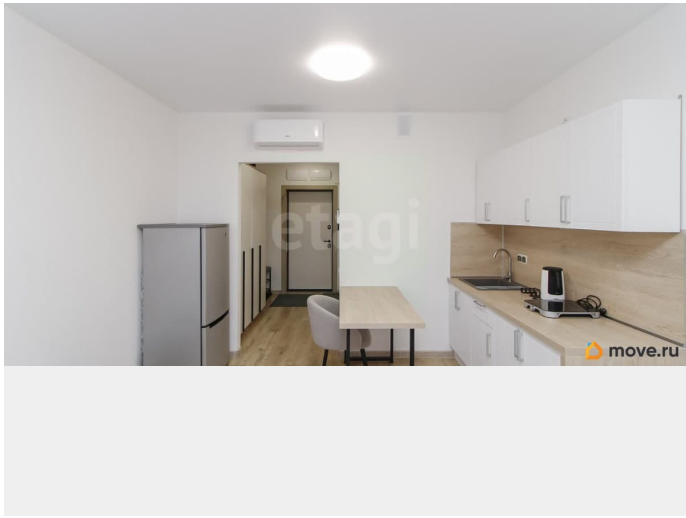

мебель, стиральная машина, холодильник

Описание

-КОМИССИЯ В РАССРОЧКУ ВАШ КОМФОРТ УЖЕ СЕГОДНЯ! -ТОЛЬКО ПРОВЕРЕННЫЕ СОБСТВЕННИКИ И РЕАЛЬНЫЕ КВАРТИРЫ! -МЫ ОТВЕЧАЕМ ЗА ДЕЙСТВИЯ СОБСТВЕННИКОВ: В СЛУЧАЕ ГАРАНТИЙНОГО СЛУЧАЯ МЫ ОБЕСПЕЧИМ ПЕРЕСЕЛЕНИЕ И ФИНАНСОВУЮ ГАРАНТИЮ! Сдаётся студия в Тюмени, ул. Полевая д.108 На длительный срок. Этаж 4, площадь 25 м? Укомплектована мебелью: Спальное место, стиральная машина, кухонный гарнитур, плита, шкаф. Современный ремонт. Развитая инфраструктура: Магазины, аптека, школа, детский сад, больница, парковка, автобусная остановка, пункты выдачи, рестораны, кафе. Арендная плата + счетчики электричества и водоснабжения. Залог 10000 рублей. Все фото реальные. Работаю официально, через агентство. С посредником — но честно и прозрачно. Посуточно не сдается. Комиссия по факту заселения Код пользователя: 60467 Номер в базе: 10601934