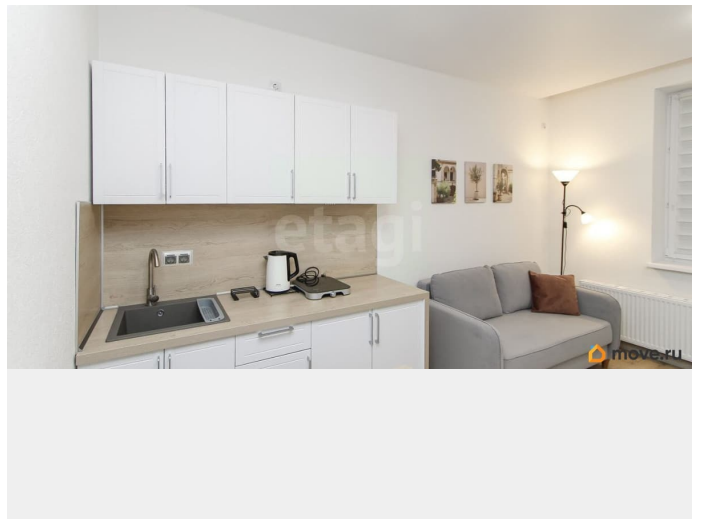

мебель, стиральная машина, холодильник

Описание

-КОМИССИЯ В РАССРОЧКУ ВАШ КОМФОРТ УЖЕ СЕГОДНЯ! -ТОЛЬКО ПРОВЕРЕННЫЕ СОБСТВЕННИКИ И РЕАЛЬНЫЕ КВАРТИРЫ! -МЫ ОТВЕЧАЕМ ЗА ДЕЙСТВИЯ СОБСТВЕННИКОВ: В СЛУЧАЕ ГАРАНТИЙНОГО СЛУЧАЯ МЫ ОБЕСПЕЧИМ ПЕРЕСЕЛЕНИЕ И ФИНАНСОВУЮ ГАРАНТИЮ! Сдаётся студия в Тюмени, ул. Полевая д.108 На длительный срок. Этаж 4, площадь 25 м? Укомплектована мебелью: Спальное место, стиральная машина, кухонный гарнитур, плита, шкаф. Современный ремонт. Развитая инфраструктура: Магазины, аптека, школа, детский сад, больница, парковка, автобусная остановка, пункты выдачи, рестораны, кафе. Арендная плата + счетчики электричества и водоснабжения. Залог 10000 рублей. Все фото реальные. Работаю официально, через агентство. С посредником — но честно и прозрачно. Посуточно не сдается. Комиссия по факту заселения Код пользователя: 60467 Номер в базе: 10601934