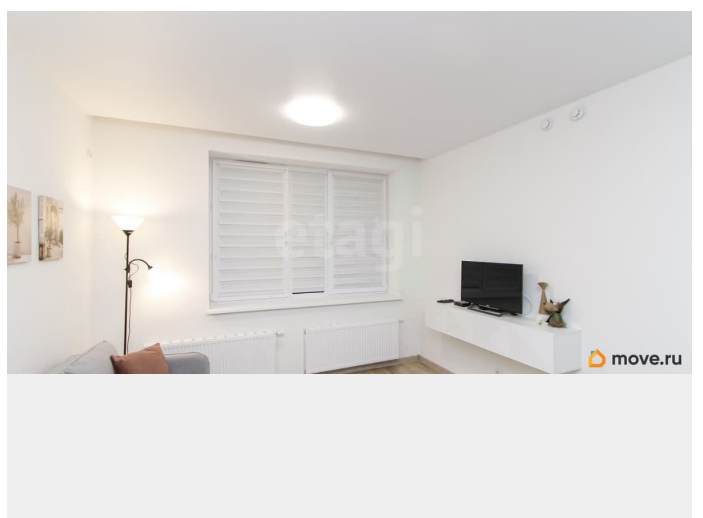

мебель, стиральная машина, холодильник

Описание

-КОМИССИЯ В РАССРОЧКУ ВАШ КОМФОРТ УЖЕ СЕГОДНЯ! -ТОЛЬКО ПРОВЕРЕННЫЕ СОБСТВЕННИКИ И РЕАЛЬНЫЕ КВАРТИРЫ! -МЫ ОТВЕЧАЕМ ЗА ДЕЙСТВИЯ СОБСТВЕННИКОВ: В СЛУЧАЕ ГАРАНТИЙНОГО СЛУЧАЯ МЫ ОБЕСПЕЧИМ ПЕРЕСЕЛЕНИЕ И ФИНАНСОВУЮ ГАРАНТИЮ! Сдаётся студия в Тюмени, ул. Полевая д.108 На длительный срок. Этаж 4, площадь 25 м? Укомплектована мебелью: Спальное место, стиральная машина, кухонный гарнитур, плита, шкаф. Современный ремонт. Развитая инфраструктура: Магазины, аптека, школа, детский сад, больница, парковка, автобусная остановка, пункты выдачи, рестораны, кафе. Арендная плата + счетчики электричества и водоснабжения. Залог 10000 рублей. Все фото реальные. Работаю официально, через агентство. С посредником — но честно и прозрачно. Посуточно не сдается. Комиссия по факту заселения Код пользователя: 60467 Номер в базе: 10601934