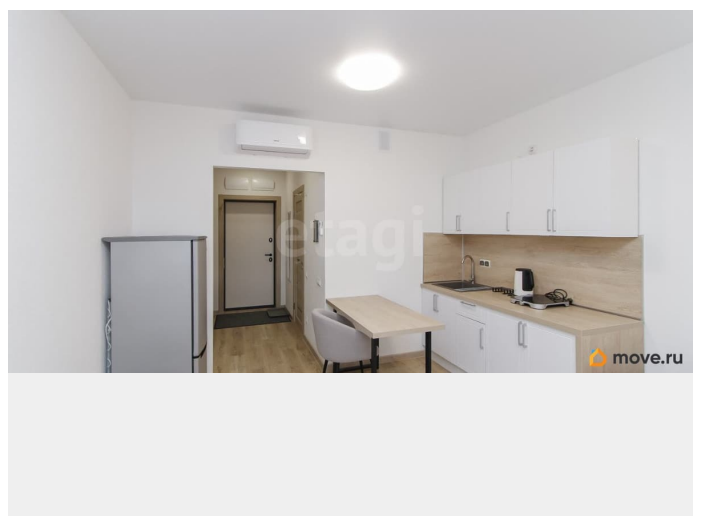

мебель, стиральная машина, холодильник

Описание

-КОМИССИЯ В РАССРОЧКУ ВАШ КОМФОРТ УЖЕ СЕГОДНЯ! -ТОЛЬКО ПРОВЕРЕННЫЕ СОБСТВЕННИКИ И РЕАЛЬНЫЕ КВАРТИРЫ! -МЫ ОТВЕЧАЕМ ЗА ДЕЙСТВИЯ СОБСТВЕННИКОВ: В СЛУЧАЕ ГАРАНТИЙНОГО СЛУЧАЯ МЫ ОБЕСПЕЧИМ ПЕРЕСЕЛЕНИЕ И ФИНАНСОВУЮ ГАРАНТИЮ! Сдаётся студия в Тюмени, ул. Полевая д.108 На длительный срок. Этаж 4, площадь 25 м? Укомплектована мебелью: Спальное место, стиральная машина, кухонный гарнитур, плита, шкаф. Современный ремонт. Развитая инфраструктура: Магазины, аптека, школа, детский сад, больница, парковка, автобусная остановка, пункты выдачи, рестораны, кафе. Арендная плата + счетчики электричества и водоснабжения. Залог 10000 рублей. Все фото реальные. Работаю официально, через агентство. С посредником — но честно и прозрачно. Посуточно не сдается. Комиссия по факту заселения Код пользователя: 60467 Номер в базе: 10601934