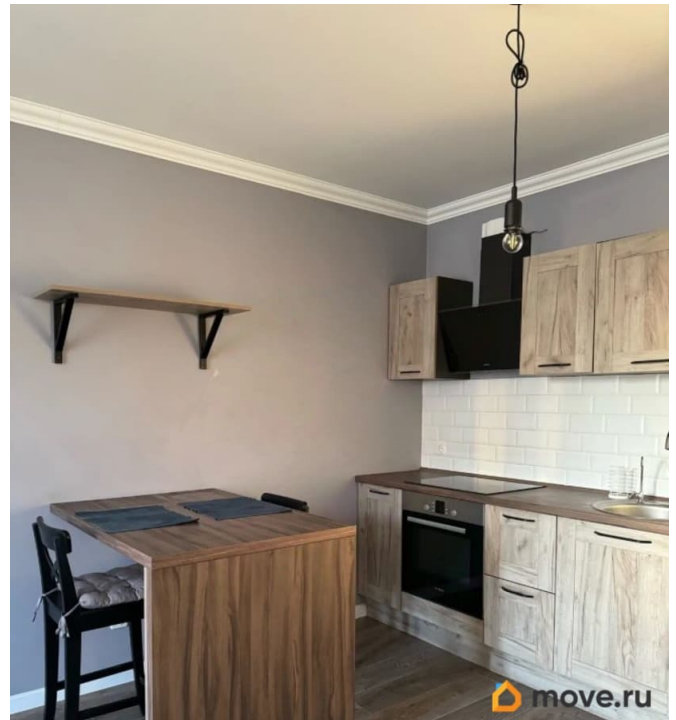

Жилая площадь

30 м²

Площадь кухни

8 м²

Общая площадь

40 м²

Этаж

15/17

2017 г.

интернет, мебель, мебель на кухне, стиральная машина,
холодильник, лифт, парковка

Описание

Сдаётся Студия Европейский м-н, ул. Ю.-Р.Г. Эрвье, д.32, к1, 40м?, 15/17 этажного дома, современный ремонт, мебель, бытовая техника, кондиционер.