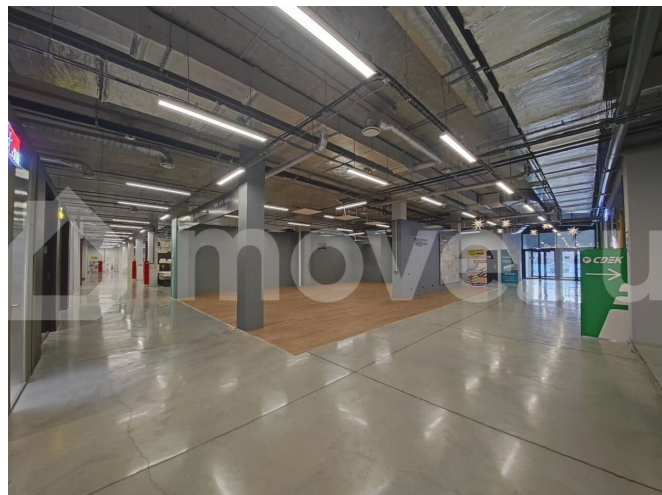

Предлагаем Вам рассмотреть аренду торговой площади в центре строительства и ремонта «ДОМЭКСПО», по адресу: Тюмень, Народная, 68. Приглашаем партнеров: строительство, интерьер и дизайн, отделочные и декоративные материалы, сантехника, освещение, мебель, шторы и текстиль, ковры, техника для дома, товары/техника для сада и огорода, загородное строительство, ландшафтный дизайн и озеленение. ДОМЭКСПО - это современное, многофункциональное пространство соединяющее профессионалов среди архитекторов, строителей и

для заметок

дизайнеров. Место, где желания заказчика встречаются с возможностями в ремонте!
Характеристики объекта: GBA - 12 000 м² (общая площадь). GLA - 9 000 м² (арендопригодная). 1 этаж - торговая галерея
2 этаж - торговая галерея; публично-деловая, включает в себя конференц-зал, лекторий
3 этаж - офисные помещения Наличие выделенной зоны разгрузки, не пересекающейся с покупательским потоком (дебаркадер) Возможность подключения телефона и сети интернет 2 эскалатора, пассажирский лифт, грузоподъемное оборудование Помещение, готовое под организацию магазинов, не требующее основательного ремонта, высота потолков 4 метра Размещение фирменной вывески на фасаде Открытая наземная парковка на 250 машиномест Находится в непосредственной близости к гипермаркету Лента и объездной МКАД. ПРЕФЕРЕНЦИИ ДЛЯ АРЕНДАТОРОВ
ДОМЭКСПО: пользование конференц-залом для проведения обучений сотрудников, мастер-классов и презентаций, встреч с дизайнерами и партнерами. Ждем Вас в нашем замечательном месте!