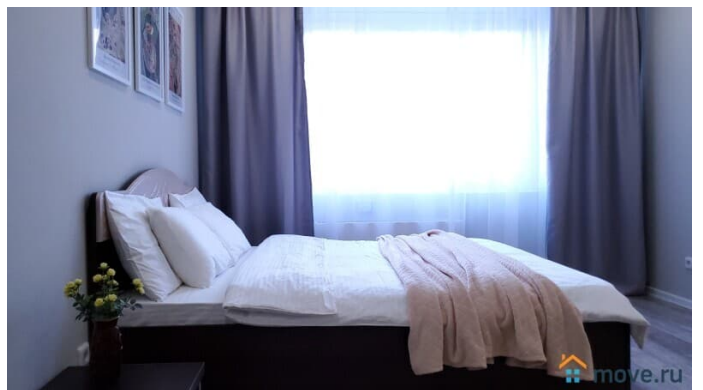

Предоставляем все необходимые отчетные документы Наличный и безналичный расчёт
Онлайн-касса с QR кодом СТОИМОСТЬ ПРОЖИВАНИЯ Стоимость проживания зависит от срока проживания и количества проживающих, просим уточнять эту информацию по телефону или в сообщениях