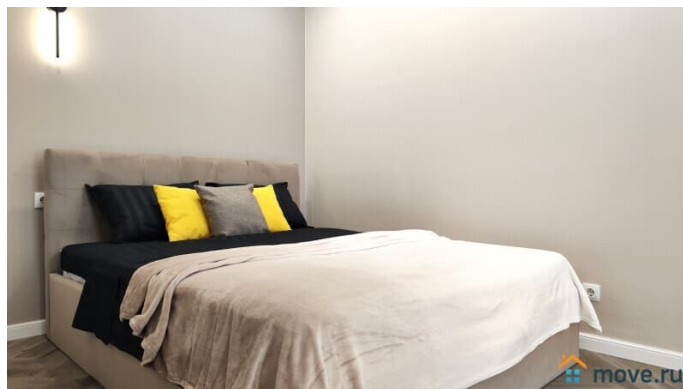

вечеринок! Курение в квартире запрещено
Предоставляем все необходимые отчетные
документы Наличный и безналичный расчёт
Онлайн-касса с QR кодом СТОИМОСТЬ
ПРОЖИВАНИЯ Стоимость проживания
зависит от срока проживания и количества
проживающих, просим уточнять эту
информацию по телефону или в сообщениях