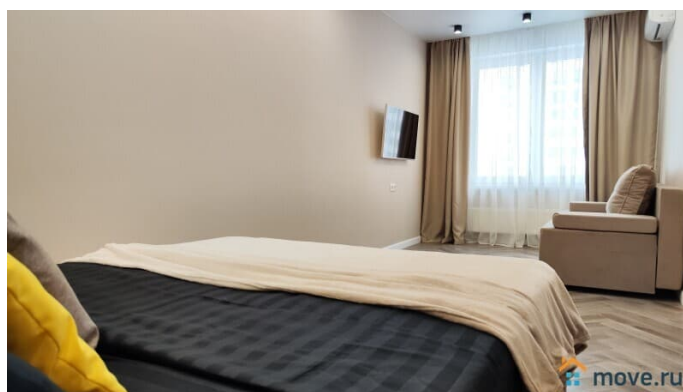

вечеринок! Курение в квартире запрещено
Предоставляем все необходимые отчетные
документы Наличный и безналичный расчёт
Онлайн-касса с QR кодом СТОИМОСТЬ
ПРОЖИВАНИЯ Стоимость проживания
зависит от срока проживания и количества
проживающих, просим уточнять эту
информацию по телефону или в сообщениях