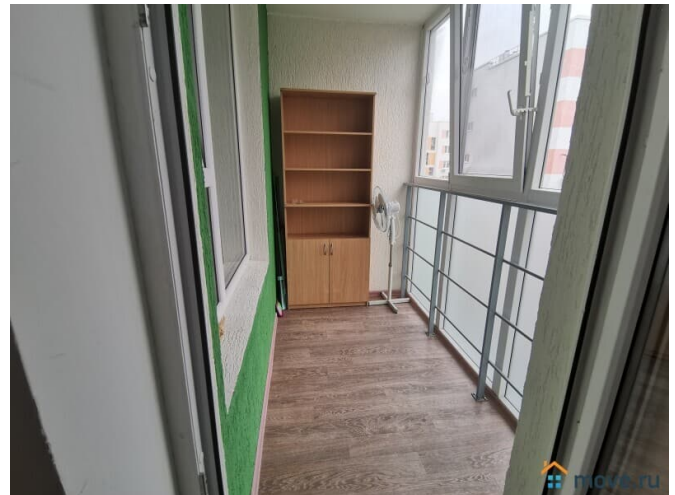

🕒 Создано: 09.11.2022 в 22:53

🔄 Обновлено: 07.04.2026 в 19:14

Иван

79199228999

**Тюмень, улица Червишевский тракт, д 45
к 4**

1 600 ₽

Тюмень, улица Червишевский тракт, д 45 к 4

Улица

[улица Червишевский тракт](#)

Квартира

Количество комнат

1

Жилая площадь

30 м²

Площадь кухни

5 м²

Общая площадь

40 м²

Этаж

2/4

Детали объекта

Тип сделки

Сдаю

Раздел

[Квартиры на сутки](#)

Тип комнат

смежные

Тип балкона

балкон

Тип санузла

для заметок