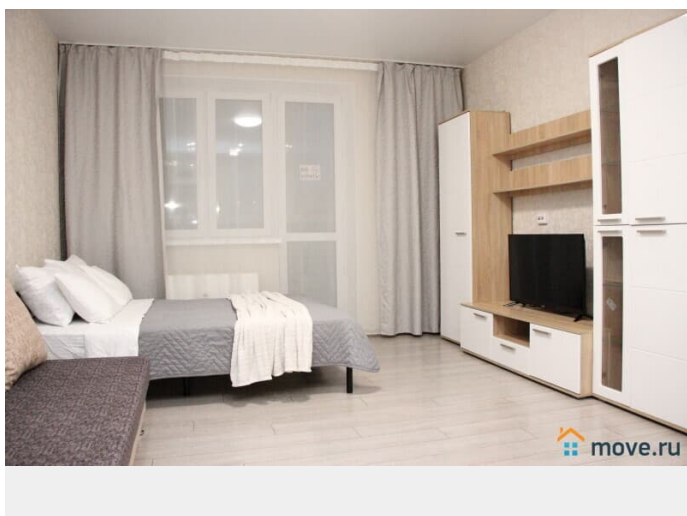

необходимые отчетные документы Наличный
и безналичный расчёт Онлайн-касса с QR
кодом СТОИМОСТЬ ПРОЖИВАНИЯ Стоимость
проживания зависит от срока проживания и
количества проживающих, просим уточнять
эту информацию по телефону или в
сообщениях