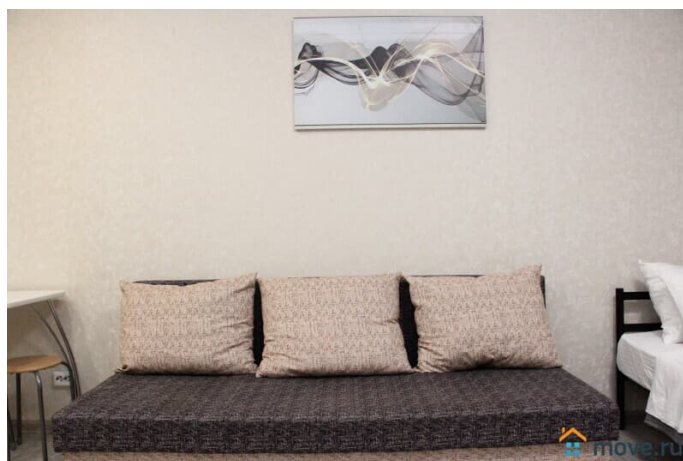

необходимые отчетные документы Наличный
и безналичный расчёт Онлайн-касса с QR
кодом СТОИМОСТЬ ПРОЖИВАНИЯ Стоимость
проживания зависит от срока проживания и
количества проживающих, просим уточнять
эту информацию по телефону или в
сообщениях