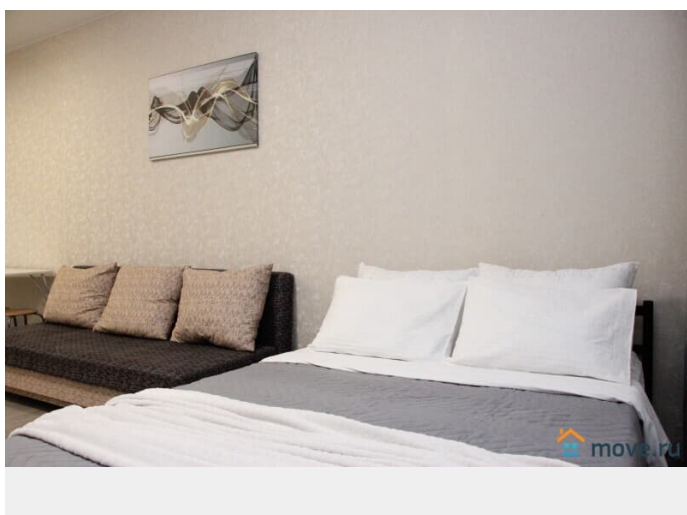

необходимые отчетные документы Наличный
и безналичный расчёт Онлайн-касса с QR
кодом СТОИМОСТЬ ПРОЖИВАНИЯ Стоимость
проживания зависит от срока проживания и
количества проживающих, просим уточнять
эту информацию по телефону или в
сообщениях