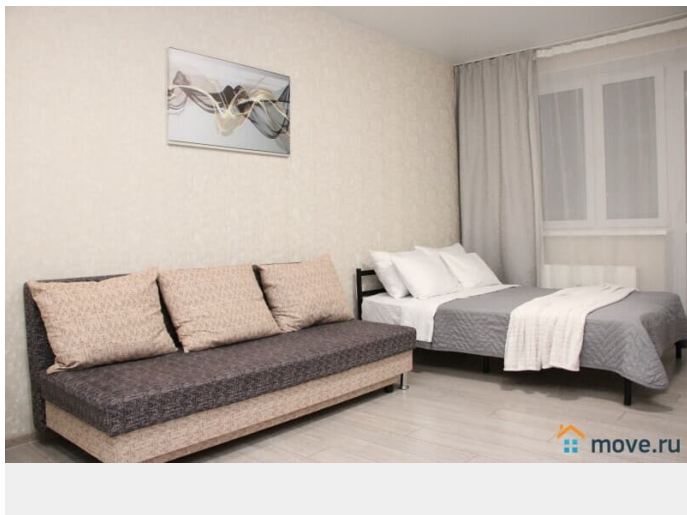

необходимые отчетные документы Наличный
и безналичный расчёт Онлайн-касса с QR
кодом СТОИМОСТЬ ПРОЖИВАНИЯ Стоимость
проживания зависит от срока проживания и
количества проживающих, просим уточнять
эту информацию по телефону или в
сообщениях