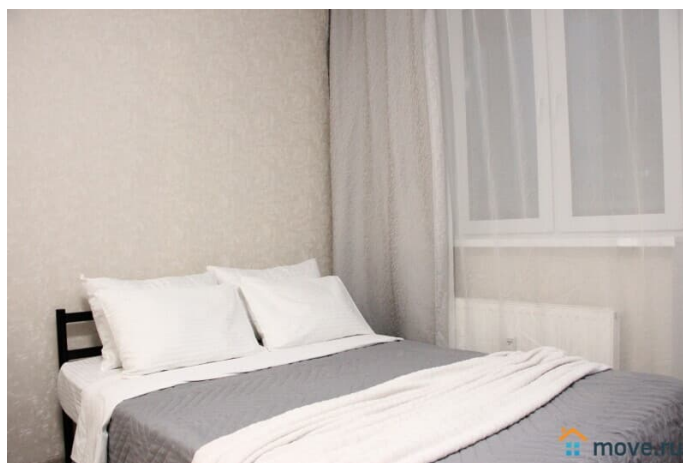

необходимые отчетные документы Наличный
и безналичный расчёт Онлайн-касса с QR
кодом СТОИМОСТЬ ПРОЖИВАНИЯ Стоимость
проживания зависит от срока проживания и
количества проживающих, просим уточнять
эту информацию по телефону или в
сообщениях