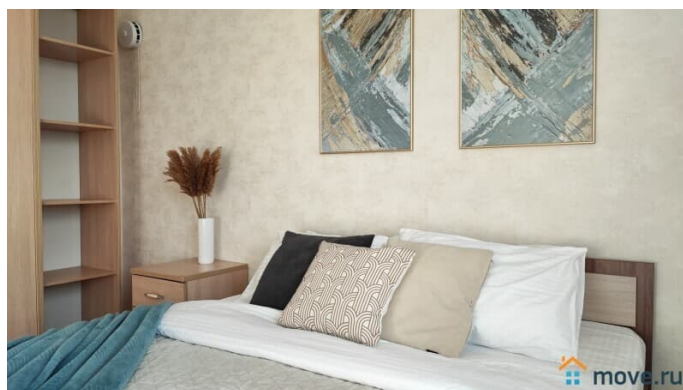

приготовления пищи (посуда и кухонные приборы) Электрический чайник, холодильник, микроволновая печь ЖК телевизор, кабельное ТВ, высокоскоростной интернет WI-FI Стиральная машина автомат, утюг, фен, сушилка для белья, гладильная доска Большая кровать с ортопедическим матрасом, два дивана, односпальная кровать, 7 спальных мест Не сдаётся для мероприятий и шумных вечеринок! Курение в квартире запрещено Предоставляем все необходимые отчетные документы Наличный и безналичный расчёт Онлайн-касса с QR кодом **СТОИМОСТЬ ПРОЖИВАНИЯ** Стоимость проживания зависит от срока проживания и количества проживающих, просим уточнять эту информацию по телефону или в сообщениях