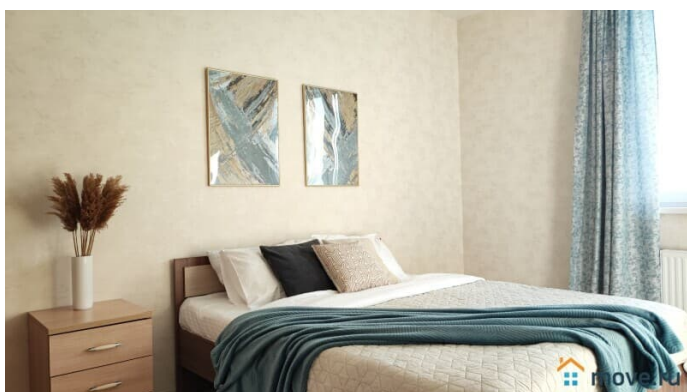

приготовления пищи (посуда и кухонные приборы) Электрический чайник, холодильник, микроволновая печь ЖК телевизор, кабельное ТВ, высокоскоростной интернет WI-FI Стиральная машина автомат, утюг, фен, сушилка для белья, гладильная доска Большая кровать с ортопедическим матрасом, два дивана, односпальная кровать, 7 спальных мест Не сдаётся для мероприятий и шумных вечеринок! Курение в квартире запрещено Предоставляем все необходимые отчетные документы Наличный и безналичный расчёт Онлайн-касса с QR кодом **СТОИМОСТЬ ПРОЖИВАНИЯ** Стоимость проживания зависит от срока проживания и количества проживающих, просим уточнять эту информацию по телефону или в сообщениях