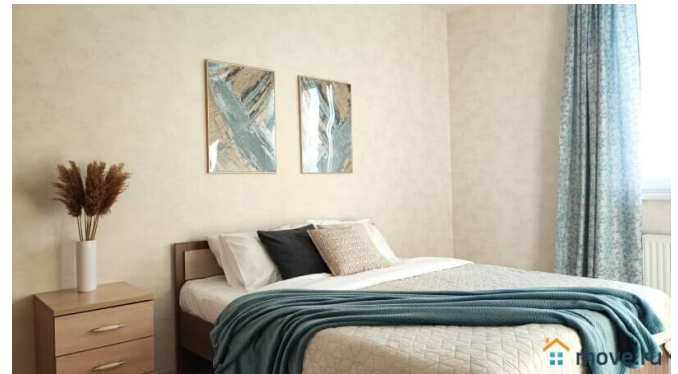

🕒 Создано: 11.09.2023 в 13:18

🔄 Обновлено: 20.03.2026 в 14:48

Тюмень, улица Луговая 2-я, д. 24 к1

3 200 ₽

Тюмень, улица Луговая 2-я, д. 24 к1

Улица

[улица Луговая 2-я](#)

Квартира

Количество комнат

3

Жилая площадь

37 м²

Площадь кухни

17 м²

Общая площадь

70 м²

Этаж

6/9

Детали объекта

Тип сделки

Сдаю

Раздел

[Квартиры на сутки](#)

Тип комнат

раздельные

Тип балкона

лоджия

Тип санузла

раздельный

<https://tyumen.move.ru/objects/6908846308>

Panda Home, Панда Хоум (Panda Home)

79044933653

для заметок