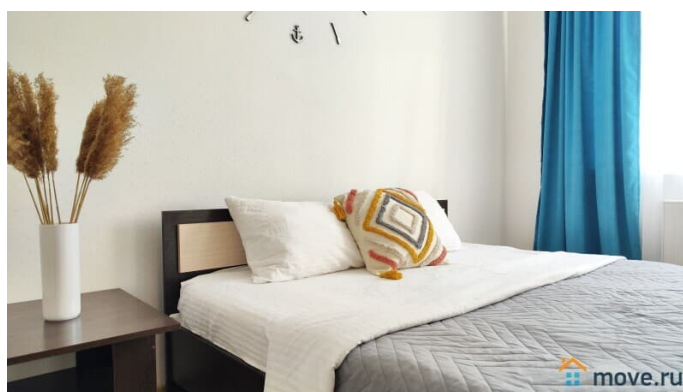

ПРОЖИВАНИЯ Стоимость проживания зависит от срока проживания и количества проживающих, просим уточнять эту информацию по телефону или в сообщениях