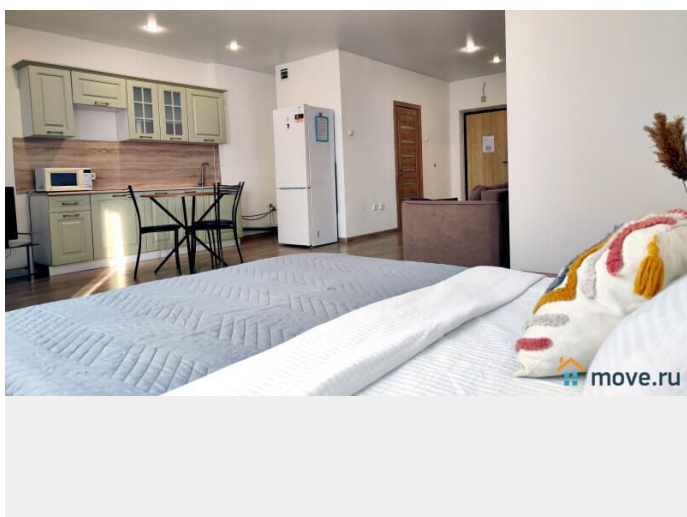

ПРОЖИВАНИЯ Стоимость проживания зависит от срока проживания и количества проживающих, просим уточнять эту информацию по телефону или в сообщениях