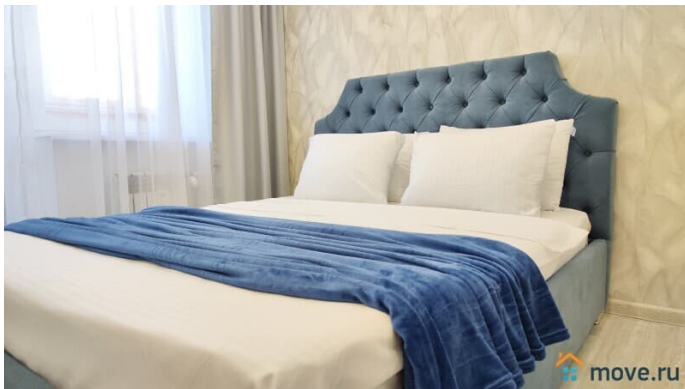

белья, гладильная доска Большая кровать с ортопедическим матрасом, диван, 4 спальных места Не сдаётся для мероприятий и шумных вечеринок! Курение в квартире запрещено Предоставляем все необходимые отчетные документы Наличный и безналичный расчёт Онлайн-касса с QR кодом **СТОИМОСТЬ ПРОЖИВАНИЯ** Стоимость проживания зависит от срока проживания и количества проживающих, просим уточнять эту информацию по телефону или в сообщениях