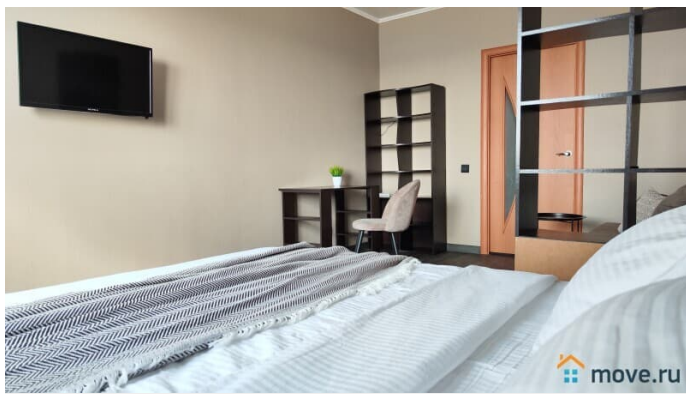

Предоставляем все необходимые отчетные документы Наличный и безналичный расчёт
Онлайн-касса с QR кодом СТОИМОСТЬ ПРОЖИВАНИЯ Стоимость проживания зависит от срока проживания и количества проживающих, просим уточнять эту информацию по телефону или в сообщениях