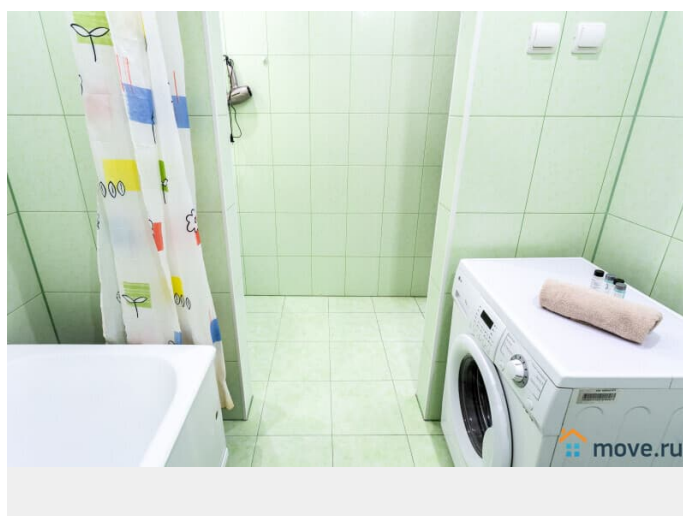

ПРОЖИВАНИЯ Стоимость проживания зависит от срока проживания и количества проживающих, просим уточнять эту информацию по телефону или в сообщениях