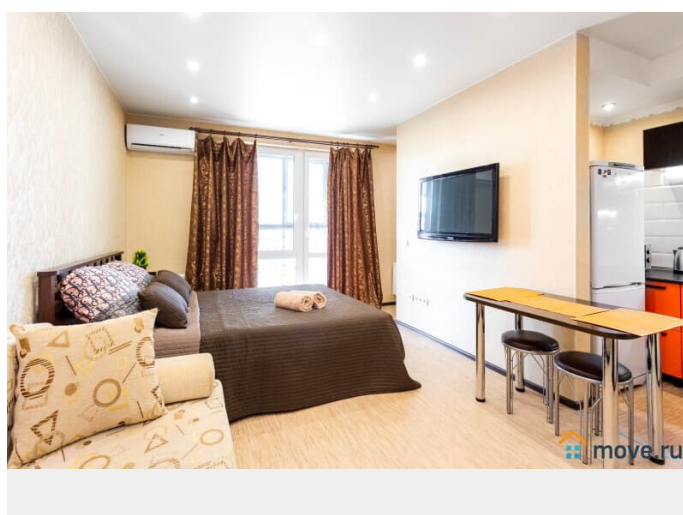

ПРОЖИВАНИЯ Стоимость проживания зависит от срока проживания и количества проживающих, просим уточнять эту информацию по телефону или в сообщениях