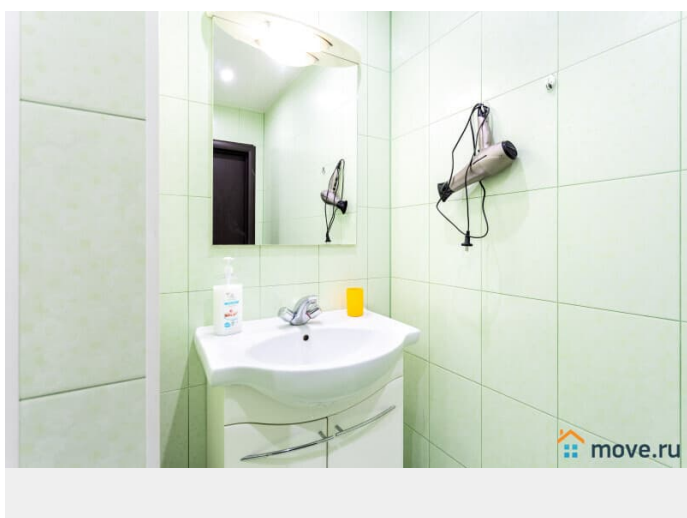

ПРОЖИВАНИЯ Стоимость проживания зависит от срока проживания и количества проживающих, просим уточнять эту информацию по телефону или в сообщениях