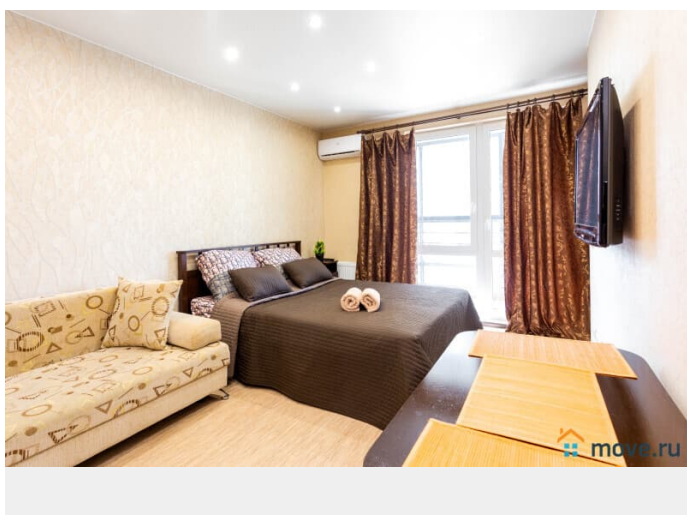

ПРОЖИВАНИЯ Стоимость проживания зависит от срока проживания и количества проживающих, просим уточнять эту информацию по телефону или в сообщениях