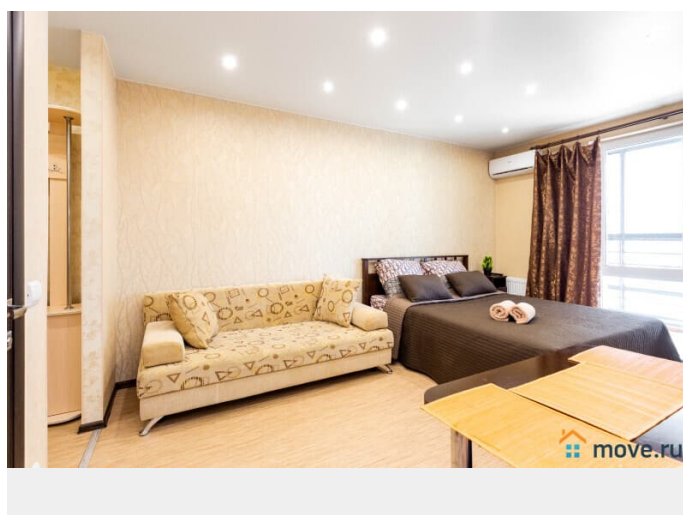

ПРОЖИВАНИЯ Стоимость проживания зависит от срока проживания и количества проживающих, просим уточнять эту информацию по телефону или в сообщениях