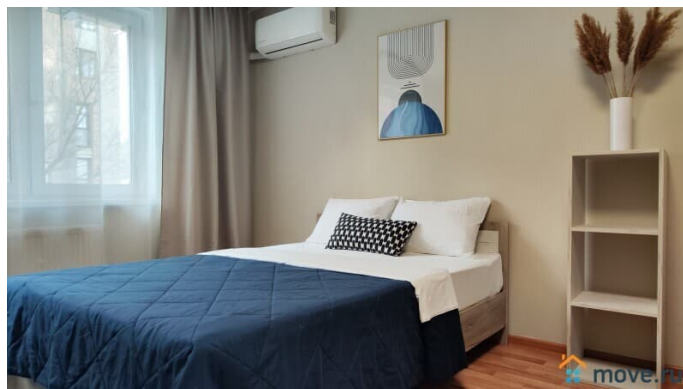

вечеринок! Курение в квартире запрещено
Предоставляем все необходимые отчетные
документы Наличный и безналичный расчёт
Онлайн-касса с QR кодом СТОИМОСТЬ
ПРОЖИВАНИЯ Стоимость проживания
зависит от срока проживания и количества
проживающих, просим уточнять эту
информацию по телефону или в сообщениях