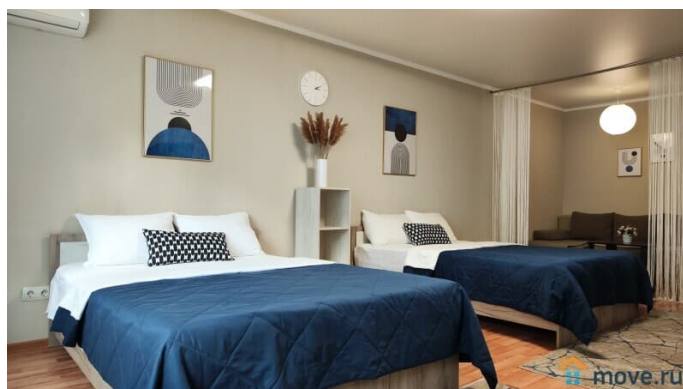

вечеринок! Курение в квартире запрещено
Предоставляем все необходимые отчетные
документы Наличный и безналичный расчёт
Онлайн-касса с QR кодом СТОИМОСТЬ
ПРОЖИВАНИЯ Стоимость проживания
зависит от срока проживания и количества
проживающих, просим уточнять эту
информацию по телефону или в сообщениях