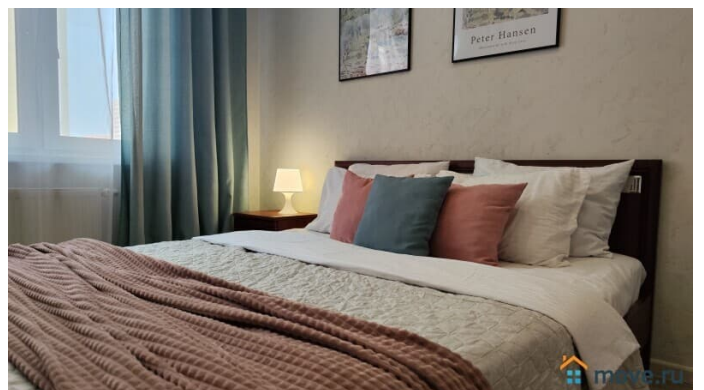

запрещено Предоставляем все необходимые отчетные документы Наличный и безналичный расчёт Онлайн-касса с QR кодом
СТОИМОСТЬ ПРОЖИВАНИЯ Стоимость проживания зависит от срока проживания и количества проживающих, просим уточнять эту информацию по телефону или в сообщениях