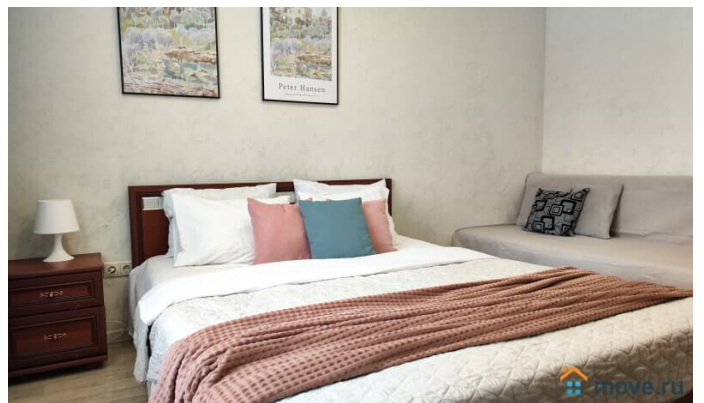

запрещено Предоставляем все необходимые отчетные документы Наличный и безналичный расчёт Онлайн-касса с QR кодом
СТОИМОСТЬ ПРОЖИВАНИЯ Стоимость проживания зависит от срока проживания и количества проживающих, просим уточнять эту информацию по телефону или в сообщениях