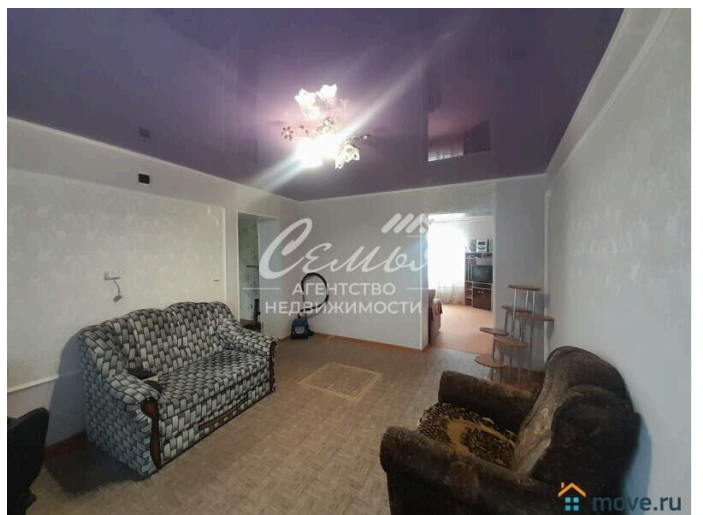

## Описание

Выставлен на продажу отличный дом в селе Гилёво Заводоуковского района. Дом выполнен частично из бревна, частично блоки, утеплён пенопластом и обшит сайдингом, крыша металлочерепица. Отопление в доме газовое, установлен новый газовый котёл, вода центральная, имеется

для заметок

свой септик 15 кубов. Возле дома большой земельный участок, 30 соток. На участке возле дома расположены : капитальный гараж, баня, дровяник,сарай, тёплая стая ,есть уличный туалет. Так же есть небольшая беседка с мангальной зоной. На участке две теплицы и различные насаждения. При продаже дома остаётся кухонный гарнитур,газовая плита,частично мебель. Село расположено в двух километрах от города Заводоуковска, всё необходимое для жизни есть,детский сад,магазины ,начальная школа . Детей в город ,в школу, возят на школьном автобусе , общественный транспорт ходит регулярно. АН "Семья" - Оформление ипотеки, - "Материнский капитал", - Соц.программы...звоните в любое время. Ваш специалист по недвижимости Каминская Наталия Николаевна.