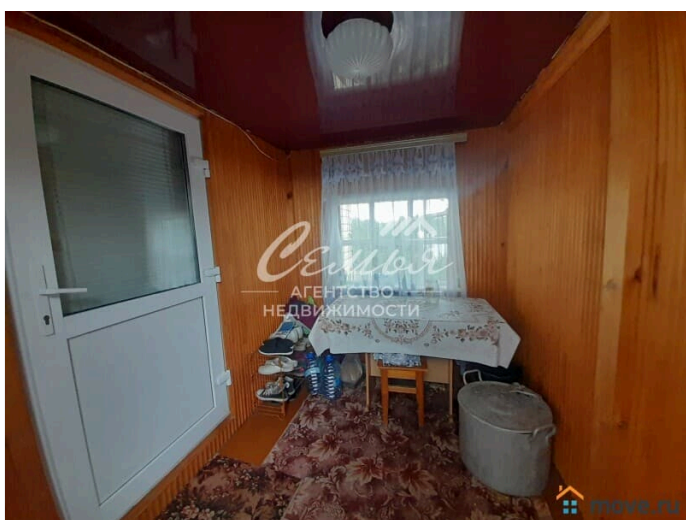

## Описание

Выставлен на продажу отличный дом в селе Гилёво Заводоуковского района. Дом выполнен частично из бревна, частично блоки, утеплён пенопластом и обшит сайдингом, крыша металлочерепица. Отопление в доме газовое, установлен новый газовый котёл, вода центральная, имеется

для заметок

свой септик 15 кубов. Возле дома большой земельный участок, 30 соток. На участке возле дома расположены : капитальный гараж, баня, дровяник,сарай, тёплая стая ,есть уличный туалет. Так же есть небольшая беседка с мангальной зоной. На участке две теплицы и различные насаждения. При продаже дома остаётся кухонный гарнитур,газовая плита,частично мебель. Село расположено в двух километрах от города Заводоуковска, всё необходимое для жизни есть,детский сад,магазины ,начальная школа . Детей в город ,в школу, возят на школьном автобусе , общественный транспорт ходит регулярно. АН "Семья" - Оформление ипотеки, - "Материнский капитал", - Соц.программы...звоните в любое время. Ваш специалист по недвижимости Каминская Наталия Николаевна.