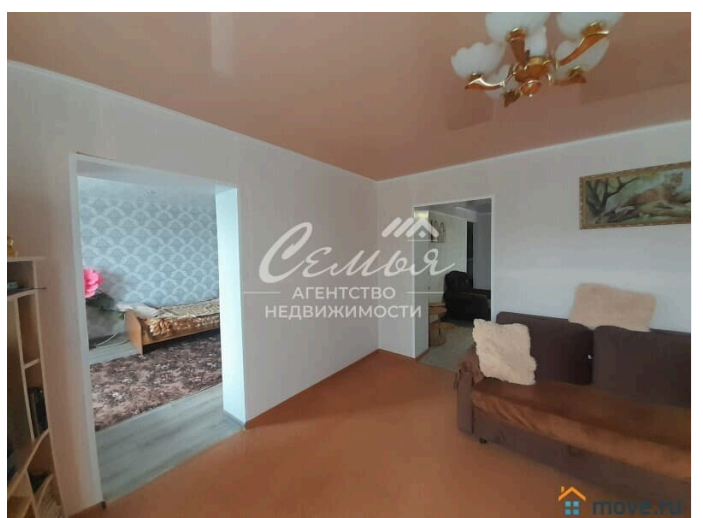

## Описание

Выставлен на продажу отличный дом в селе Гилёво Заводоуковского района. Дом выполнен частично из бревна, частично блоки, утеплён пенопластом и обшит сайдингом, крыша металлочерепица. Отопление в доме газовое, установлен новый газовый котёл, вода центральная, имеется

для заметок

свой септик 15 кубов. Возле дома большой земельный участок, 30 соток. На участке возле дома расположены : капитальный гараж, баня, дровяник,сарай, тёплая стая ,есть уличный туалет. Так же есть небольшая беседка с мангальной зоной. На участке две теплицы и различные насаждения. При продаже дома остаётся кухонный гарнитур,газовая плита,частично мебель. Село расположено в двух километрах от города Заводоуковска, всё необходимое для жизни есть,детский сад,магазины ,начальная школа . Детей в город ,в школу, возят на школьном автобусе , общественный транспорт ходит регулярно. АН "Семья" - Оформление ипотеки, - "Материнский капитал", - Соц.программы...звоните в любое время. Ваш специалист по недвижимости Каминская Наталия Николаевна.