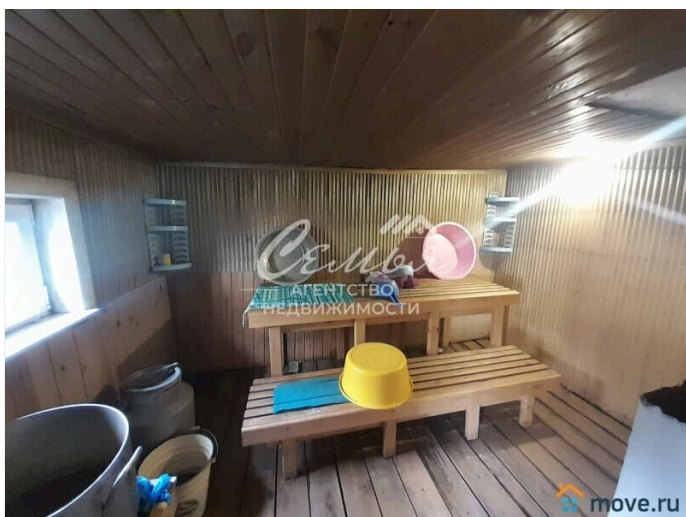

## Детали объекта

Тип сделки

Продам

Раздел

[Дома, дачи](#)

Строение

Деревянное

возможен торг, туалет в доме, душ в доме, кухня, отопление, водопровод, канализация, электричество, газ, ПМЖ

## Описание

Выставлен на продажу отличный дом в селе Гилёво Заводоуковского района. Дом выполнен частично из бревна, частично блоки, утеплён пенопластом и обшит сайдингом, крыша металлочерепица. Отопление в доме газовое, установлен новый газовый котёл, вода центральная, имеется

для заметок

свой септик 15 кубов. Возле дома большой земельный участок, 30 соток. На участке возле дома расположены : капитальный гараж, баня, дровяник,сарай, тёплая стая ,есть уличный туалет. Так же есть небольшая беседка с мангальной зоной. На участке две теплицы и различные насаждения. При продаже дома остаётся кухонный гарнитур,газовая плита,частично мебель. Село расположено в двух километрах от города Заводоуковска, всё необходимое для жизни есть,детский сад,магазины ,начальная школа . Детей в город ,в школу, возят на школьном автобусе , общественный транспорт ходит регулярно. АН "Семья" - Оформление ипотеки, - "Материнский капитал", - Соц.программы...звоните в любое время. Ваш специалист по недвижимости Каминская Наталия Николаевна.