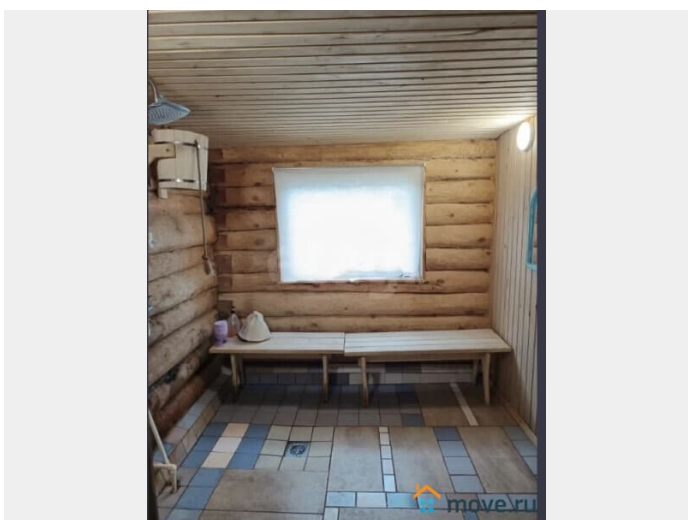

баня. Село Гилёво находится на окраине города,. Благодаря регулярному автобусному сообщению обеспечена мобильность передвижения и доступность любой точки города. До школы езды на автобусе 20 минут езды. В самом селе есть детский сад и ДК, магазины.