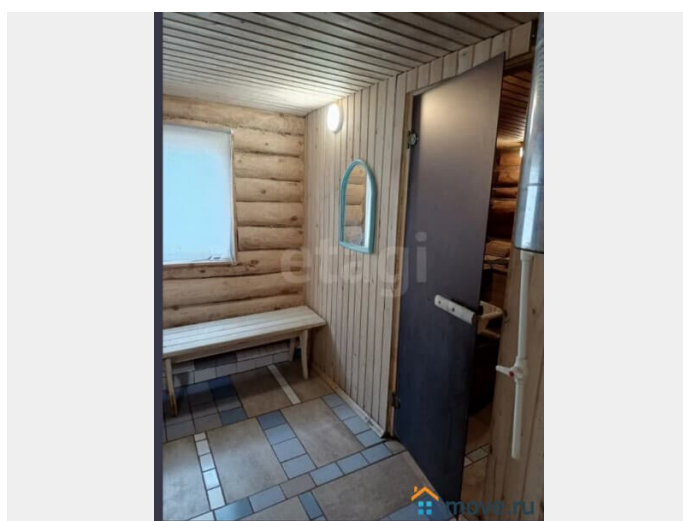

баня. Село Гилёво находится на окраине города,. Благодаря регулярному автобусному сообщению обеспечена мобильность передвижения и доступность любой точки города. До школы езды на автобусе 20 минут езды. В самом селе есть детский сад и ДК, магазины.