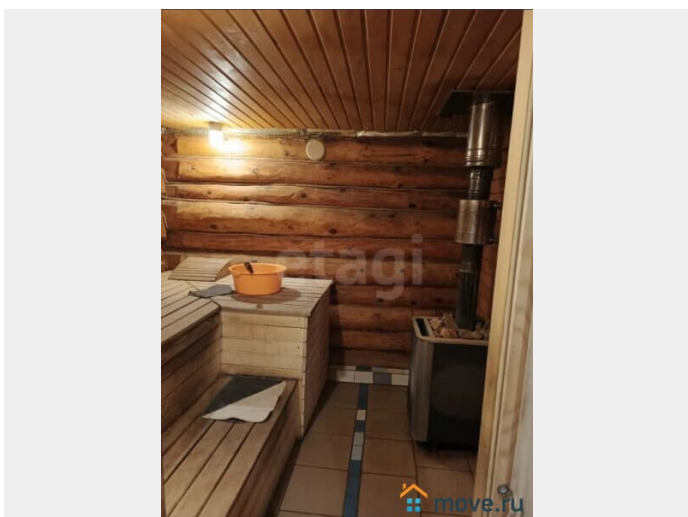

баня. Село Гилёво находится на окраине города,. Благодаря регулярному автобусному сообщению обеспечена мобильность передвижения и доступность любой точки города. До школы езды на автобусе 20 минут езды. В самом селе есть детский сад и ДК, магазины.